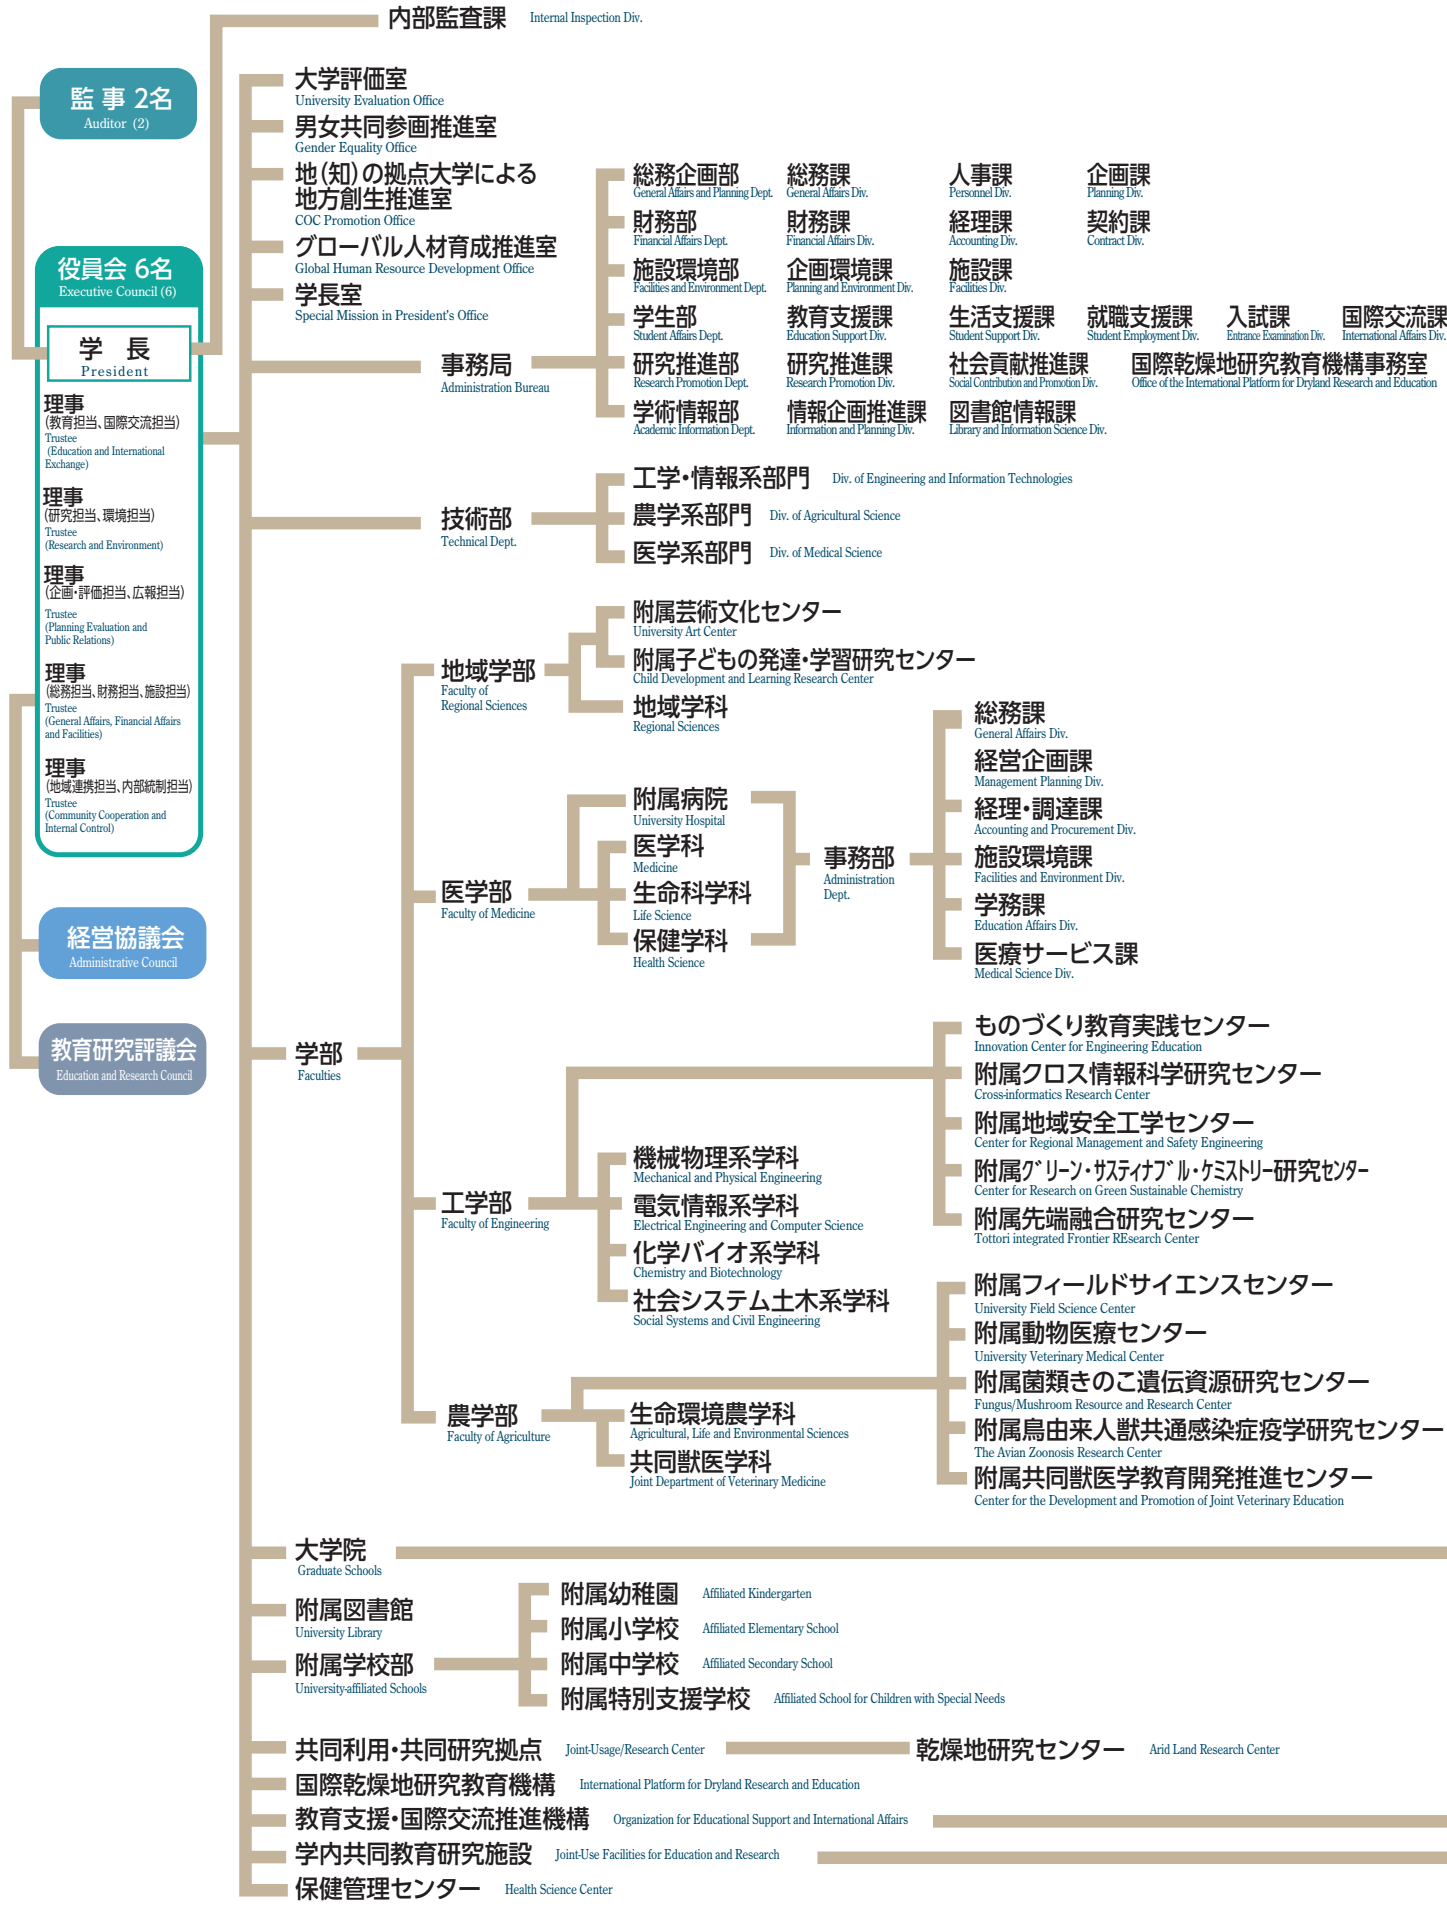

組織図

理念・目標等
沿革
運営体制等
学部・大学院
学生の状況
各種施設
大学の戦略
プロジェクト等
国際交流
地域貢献
財務状況
キャンパス

理念・目標等

沿革

運営体制等

学部・大学院

学生の状況

各種施設

大学の戦略

プロジェクト等

国際交流

地域貢献

財務状況

キャンパス