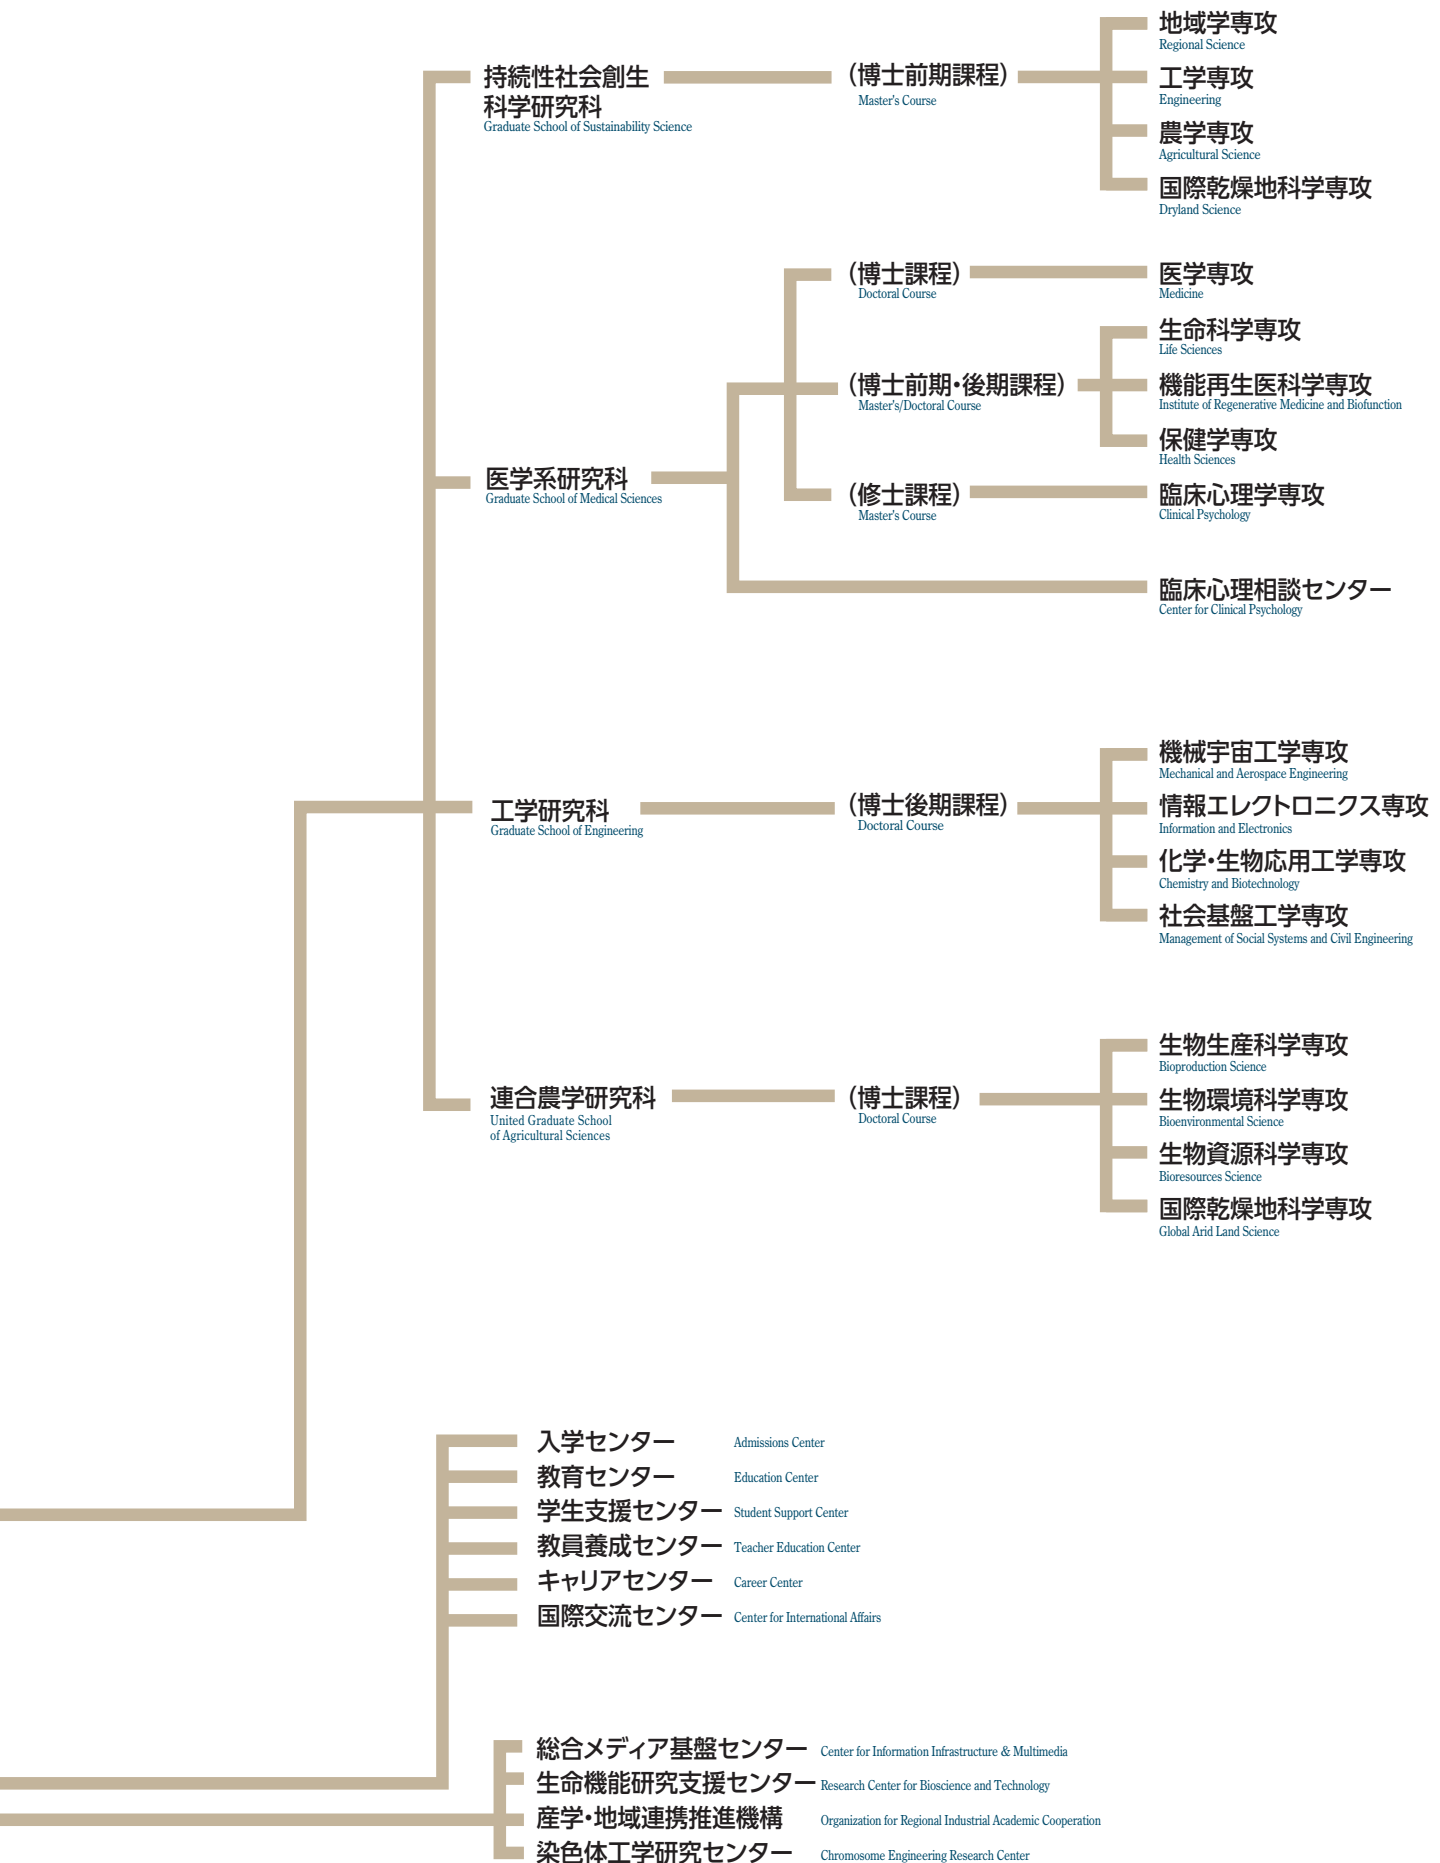

組織図

理念・目標等
沿革
運営体制等
学部・大学院
学生の状況
各種施設
大学の戦略
プロジェクト等
国際交流
地域貢献
財務状況
キャンパス

理念・目標等

沿革

運営体制等

学部・大学院

学生の状況

各種施設

大学の戦略

プロジェクト等

国際交流

地域貢献

財務状況

キャンパス