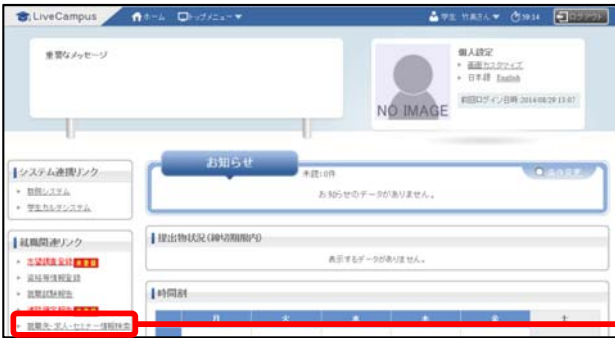

求人検索

求人検索を行います。

①

ポータルシステムにログイン

クリック

②