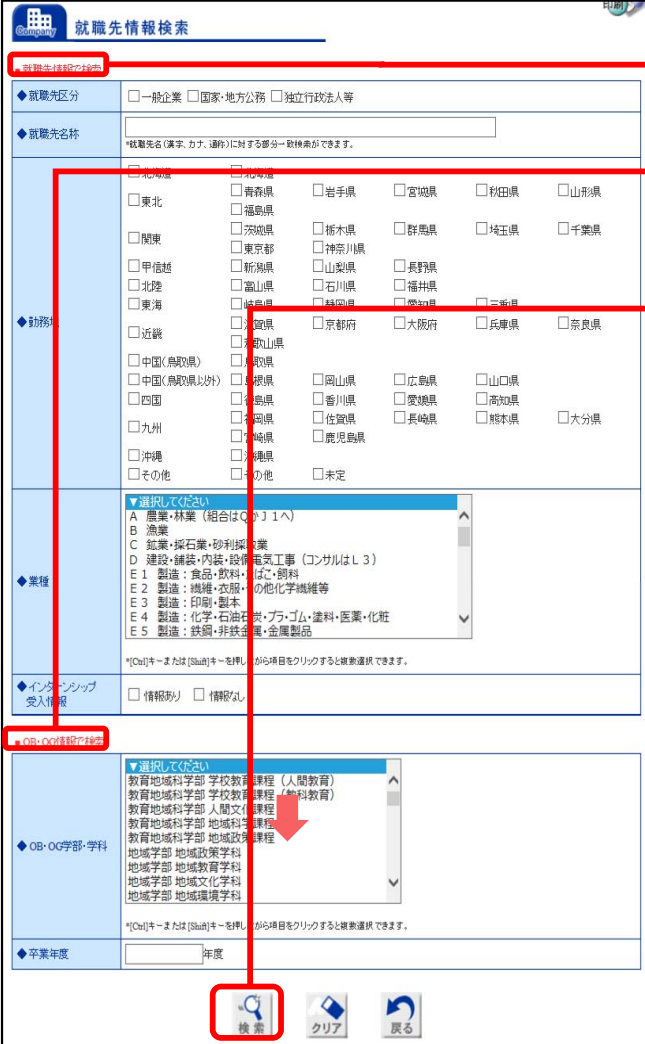

就職先情報検索

就職先情報検索を行います。

①

ポータルシステムにログイン

クリック

②

就職先・求人・セミナー情報検索

就職先情報検索

求人検索

セミナー検索

クリック

③

就職先情報検索

就職先情報で検索

就職先情報を検索条件に設定することが可能です。

OB・OG情報で検索