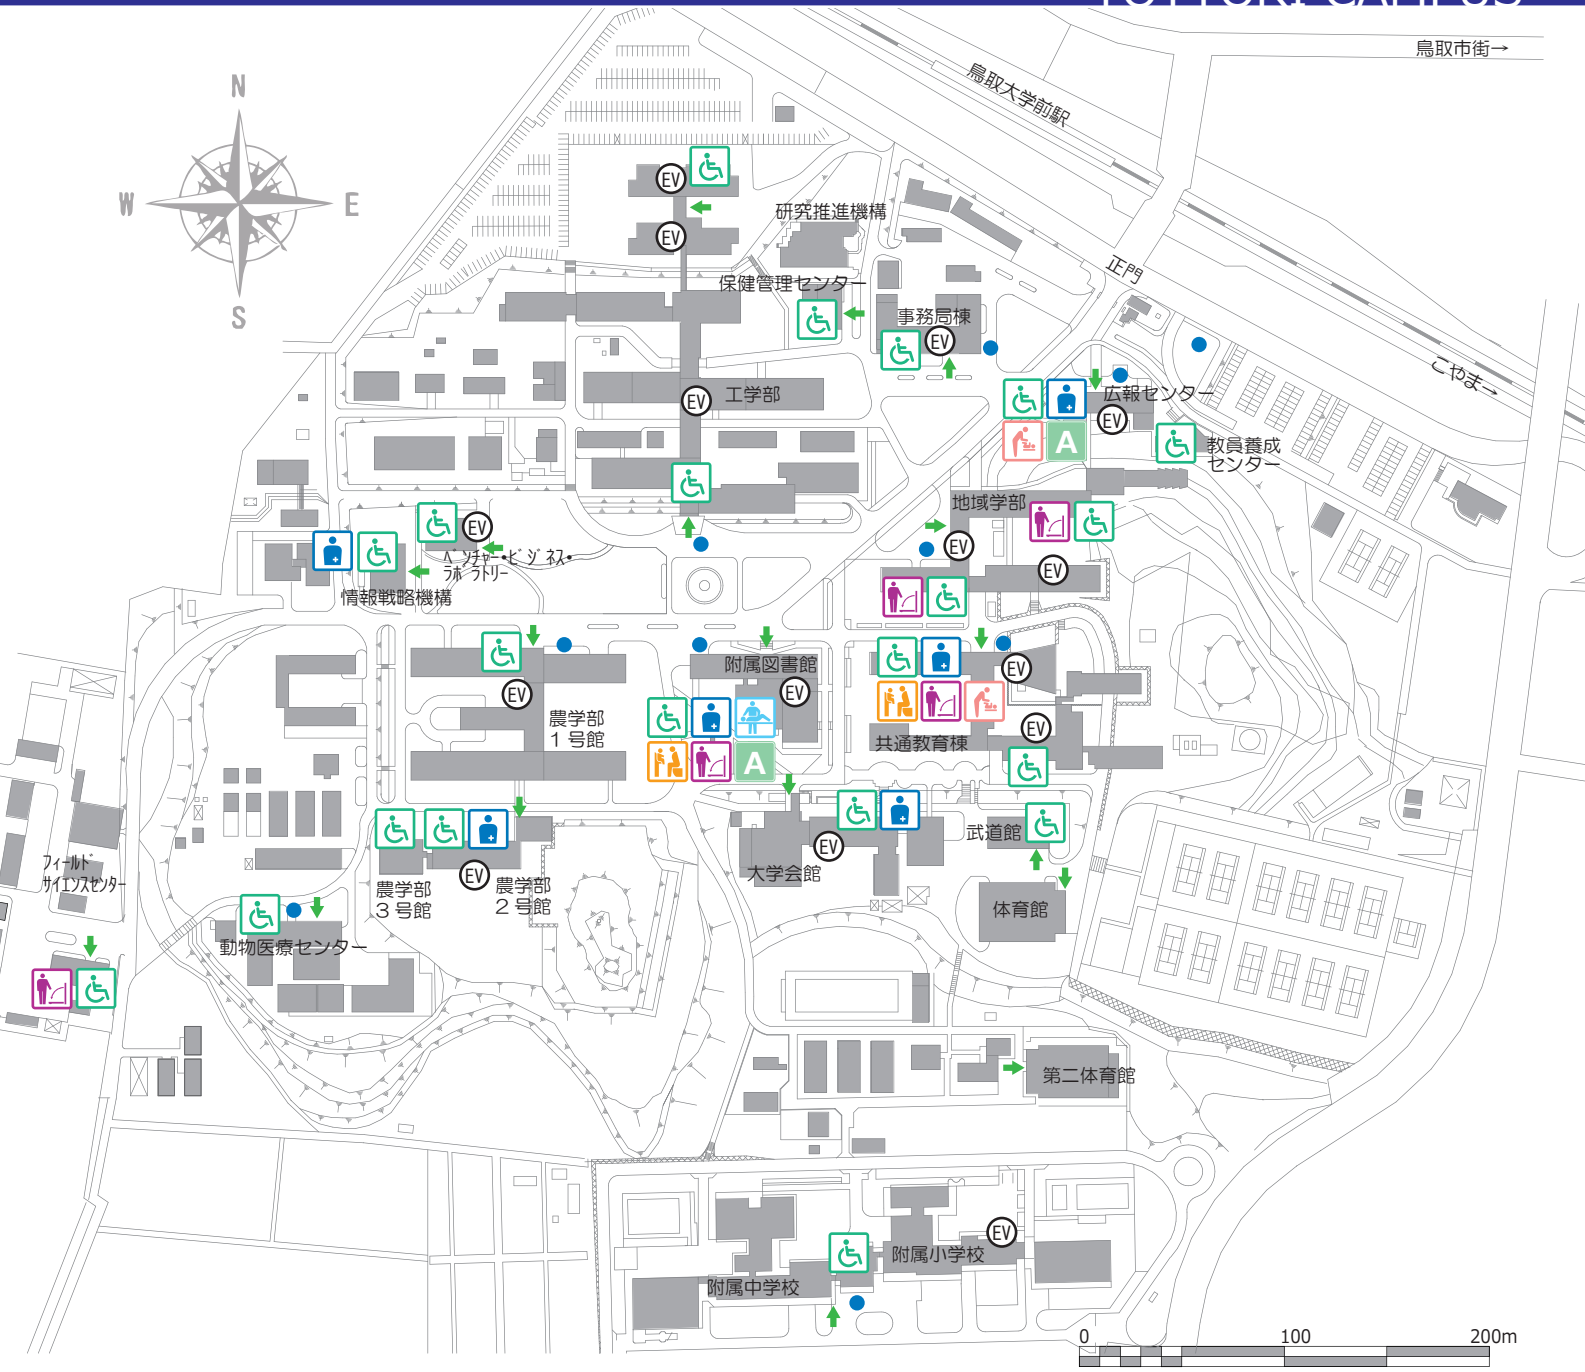

鳥取大学

Universal Design Map

TOTTORI UNIVERSITY TOTTORI CAMPUS

【 凡 例 】

車いすで利用できる十分な空間が確保されたトイレとして、どなたでも利用できるトイレを示す。また、その他の機能を以下のとおり示す。

自動開閉または、引戸等で車いす使用者が通過しやすく、その前後に高低差がない主要な出入口を示す。

オストメイト対応便器 おむつ替えシート

車いす使用者用駐車スペース

介助用ベッド ベビーチェア

エレベーター

フィットングボード オールジェンダー