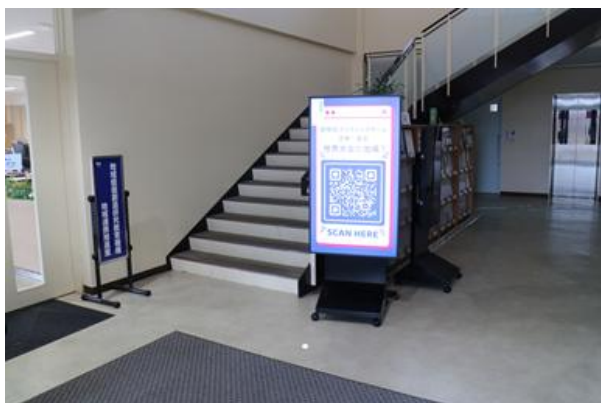

デジタルサイネージ設置場所

2026.4.3 時点

① Tottori uniQ 入口

② 事務局棟 玄関

③ 研究推進機構 玄関フロア

④ 共通教育棟 東入口

⑤ 附属図書館 入口

⑥ カフェテリア「マーレ」入口正面

⑦ 大学会館前(屋外)