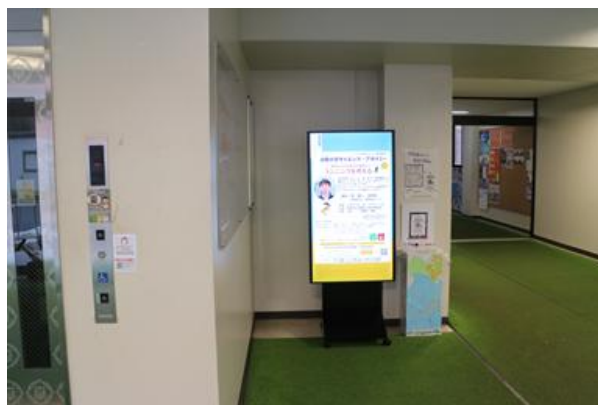

デジタルサイネージ設置場所

2026.4.3 時点

① Tottori uniQ 入口

② 事務局棟 玄関

③ 研究推進機構 玄関フロア

④ 共通教育棟 東入口

⑤ 附属図書館 入口

⑥ カフェテリア「マーレ」入口正面