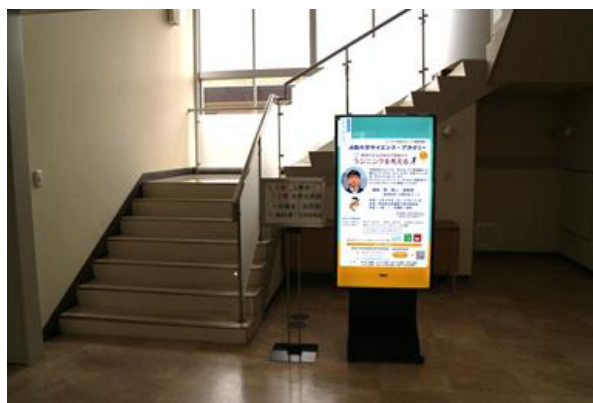

デジタルサイネージ設置場所

2026.4.3 時点

① Tottori uniQ 入口

② 事務局棟 玄関

③ 研究推進機構 玄関フロア

④ 共通教育棟 東入口

⑤ 附属図書館 入口

⑥ カフェテリア「マーレ」入口正面

⑦ 大学会館前(屋外)