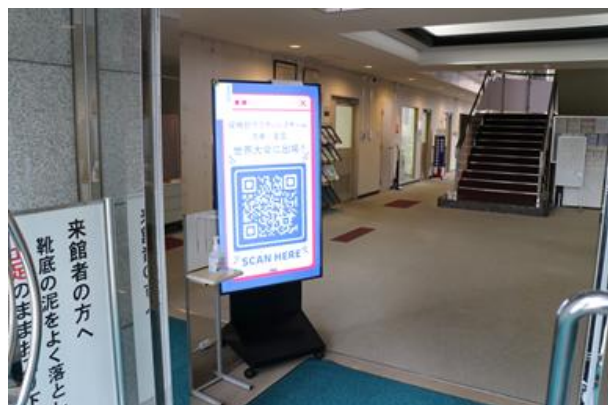

デジタルサイネージ設置場所

2026.4.3 時点

① Tottori uniQ 入口

② 事務局棟 玄関

③ 研究推進機構 玄関フロア

④ 共通教育棟 東入口

⑤ 附属図書館 入口

⑥ カフェテリア「マーレ」入口正面