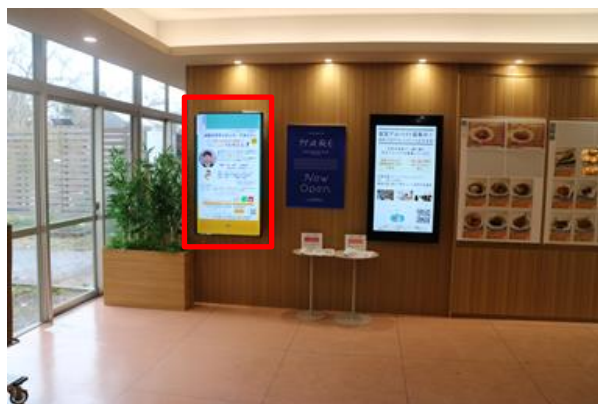

デジタルサイネージ設置場所

2026.4.3 時点

① Tottori uniQ 入口

② 事務局棟 玄関

③ 研究推進機構 玄関フロア

④ 共通教育棟 東入口

⑤ 附属図書館 入口

⑥ カフェテリア「マーレ」入口正面

⑦ 大学会館前(屋外)