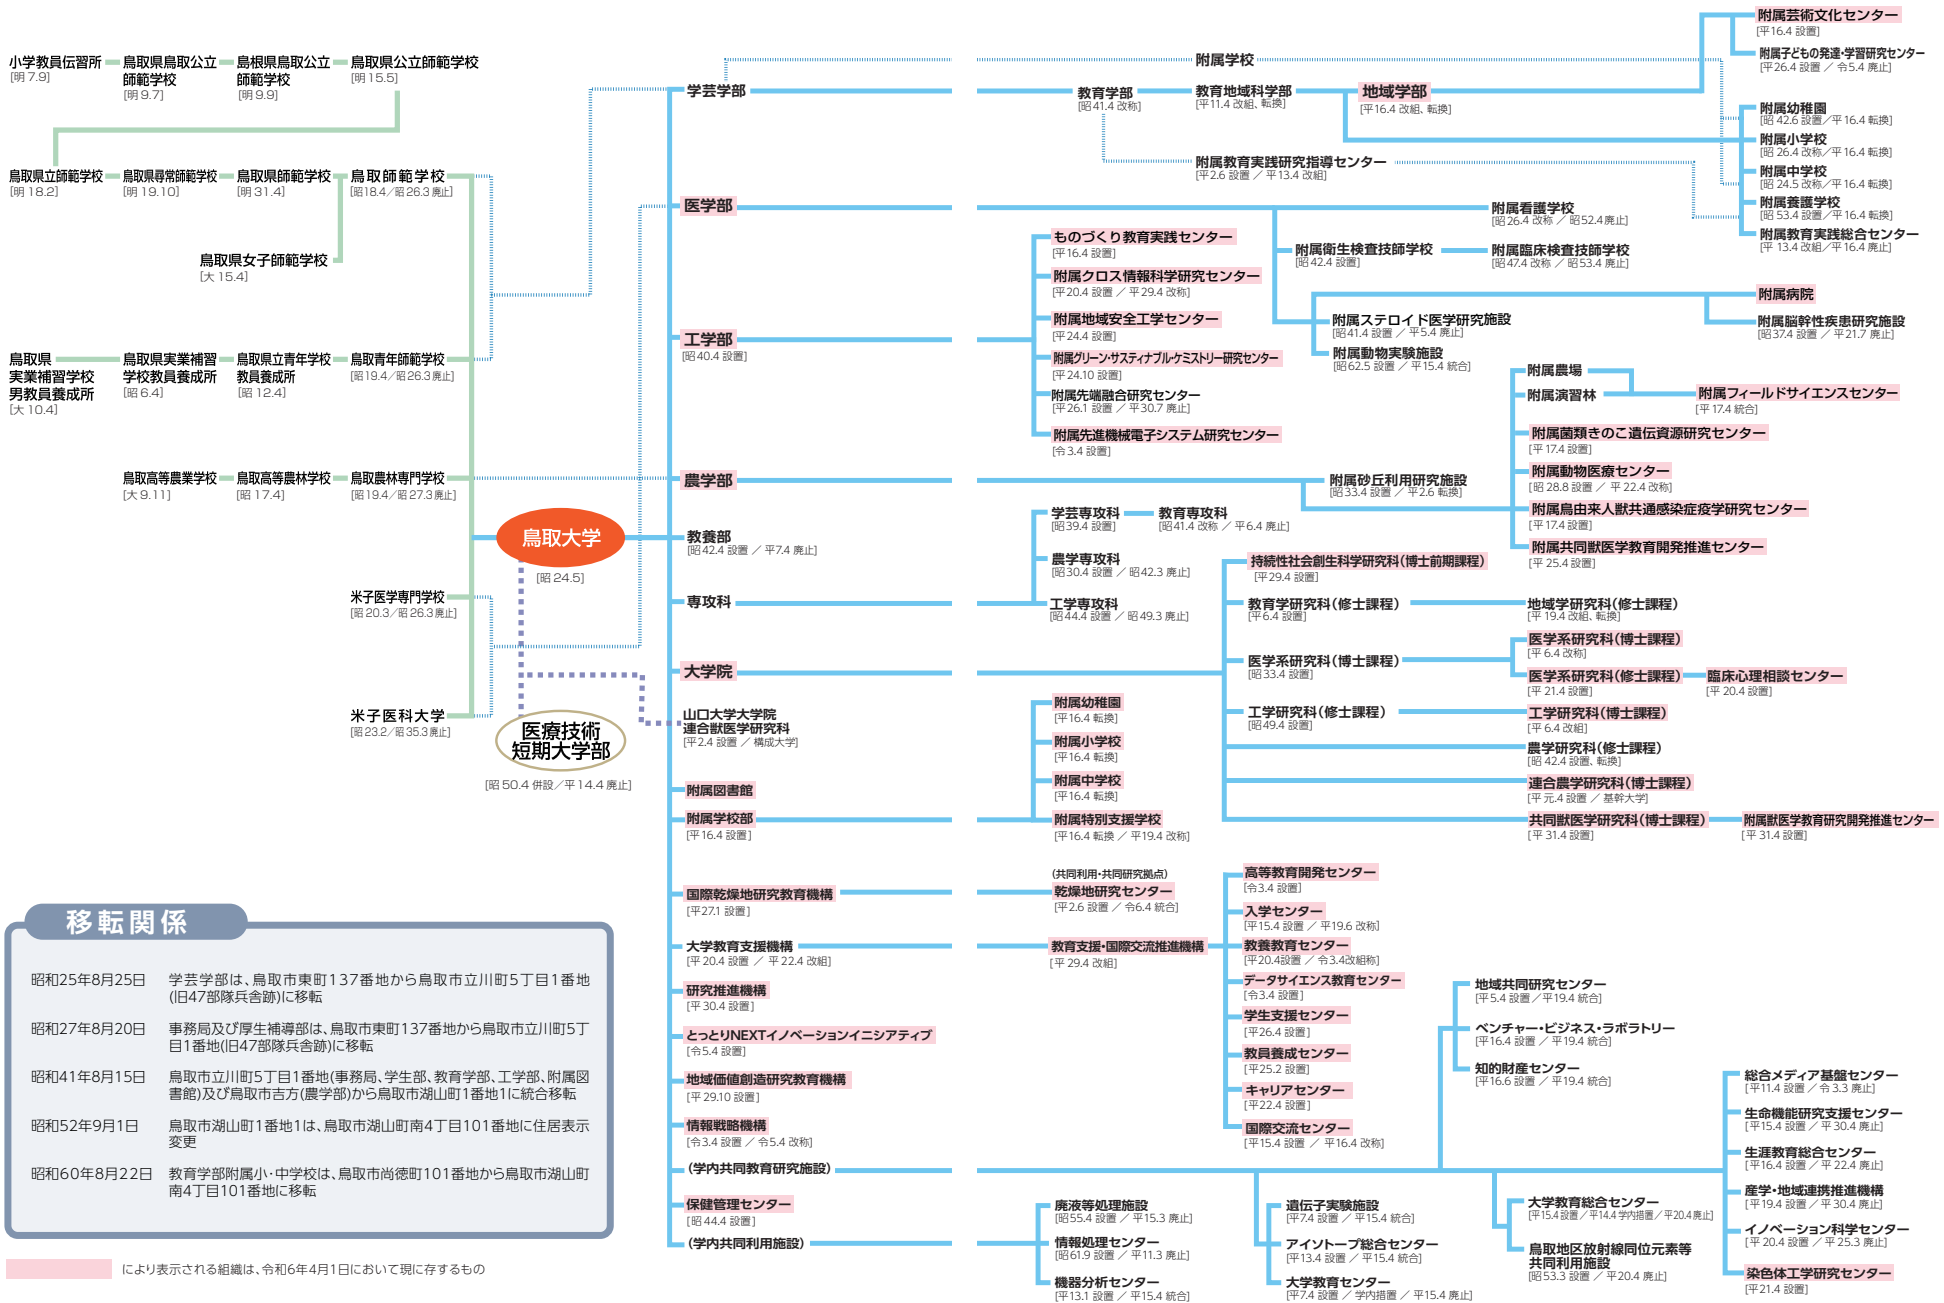

学長メッセージ
沿革
運営体制等
学部・大学院
学生の状況
各種施設
国際交流
地域貢献
財務状況
キャンパス

学長メッセージ
沿革
運営体制等
学部・大学院
学生の状況
各種施設
国際交流
地域貢献
財務状況
キャンパス

により表示される組織は、令和6年4月1日において現に存するもの