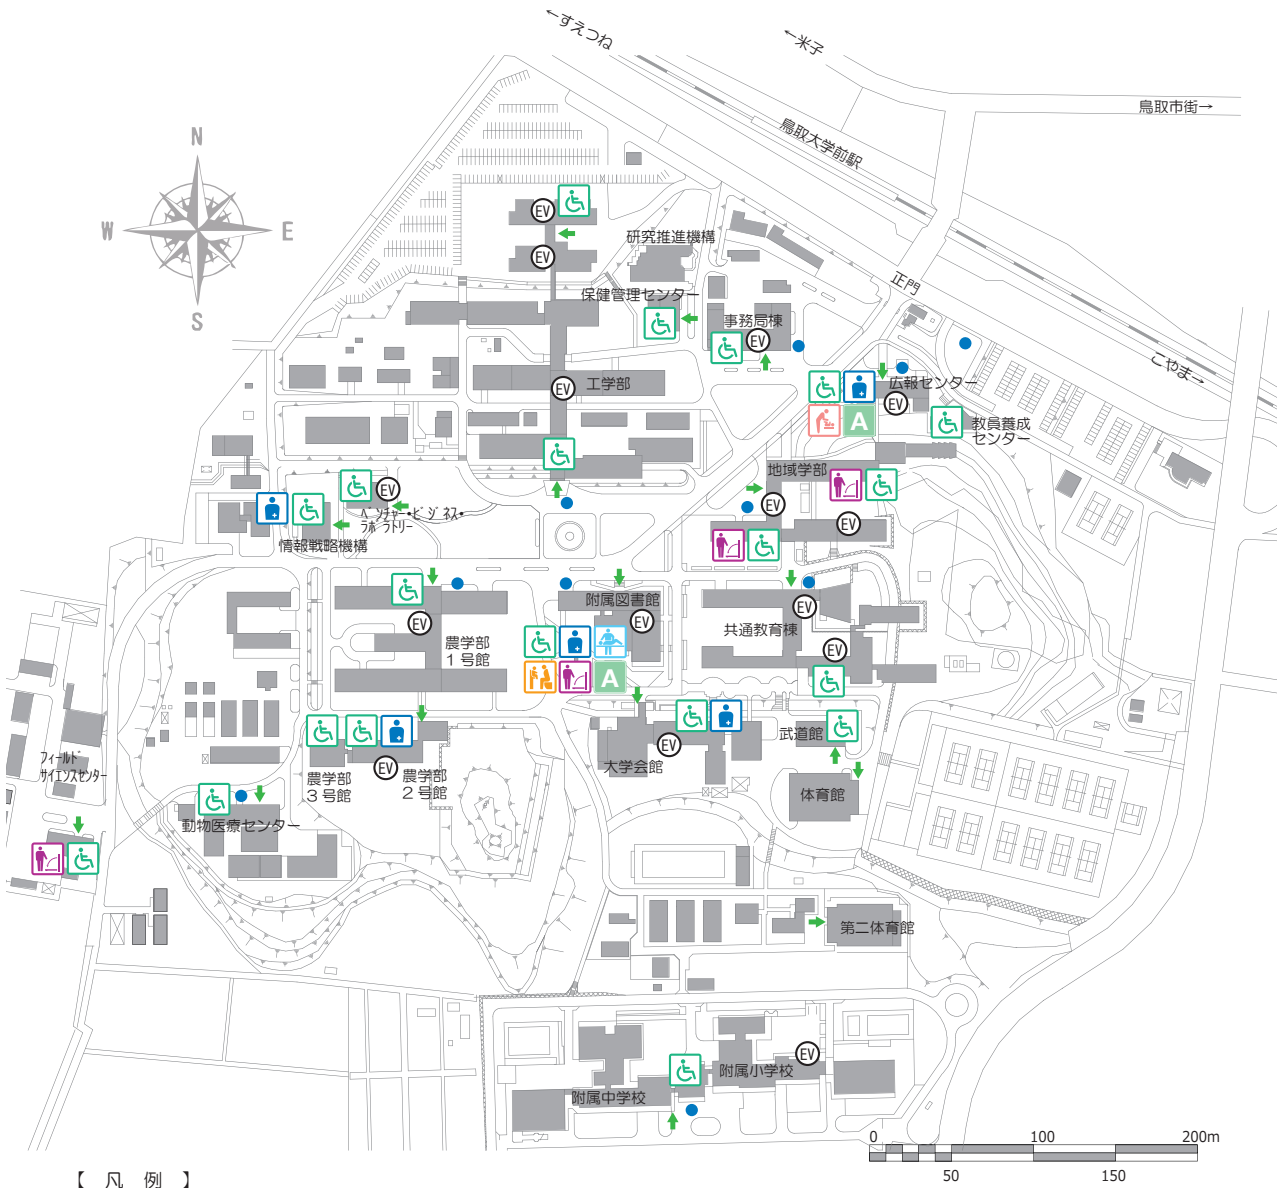

# ユニバーサルデザインマップ

## 鳥取地区

車いすで利用できる十分な空間が確保されたトイレとして、どなたでも利用できるトイレを示す。また、その他の機能を以下のとおり示す。

オストメイト対応便器 おむつ替えシート

介助用ベッド ベビーチェア

フィットニングボード オールジェンダー

自動開閉または、引戸等で車いす使用者が通過しやすく、その前後に高低差がない主要な出入口を示す。

車いす使用者用駐車スペース

エレベーター

# 米子地区

【 凡 例 】

 車いすで利用できる十分な空間が確保されたトイレとして、どなたでも利用できるトイレを示す。また、その他の機能を以下のとおり示す。

 自動開閉または、引戸等で車いす使用者が通過しやすく、その前後に高低差がない主要な出入口を示す。

 オストメイト対応便器  おむつ替えシート

 介助用ベッド  ベビーチェア

 車いす使用者用駐車スペース

 フィッティングボード  オールジェンダー  エレベーター