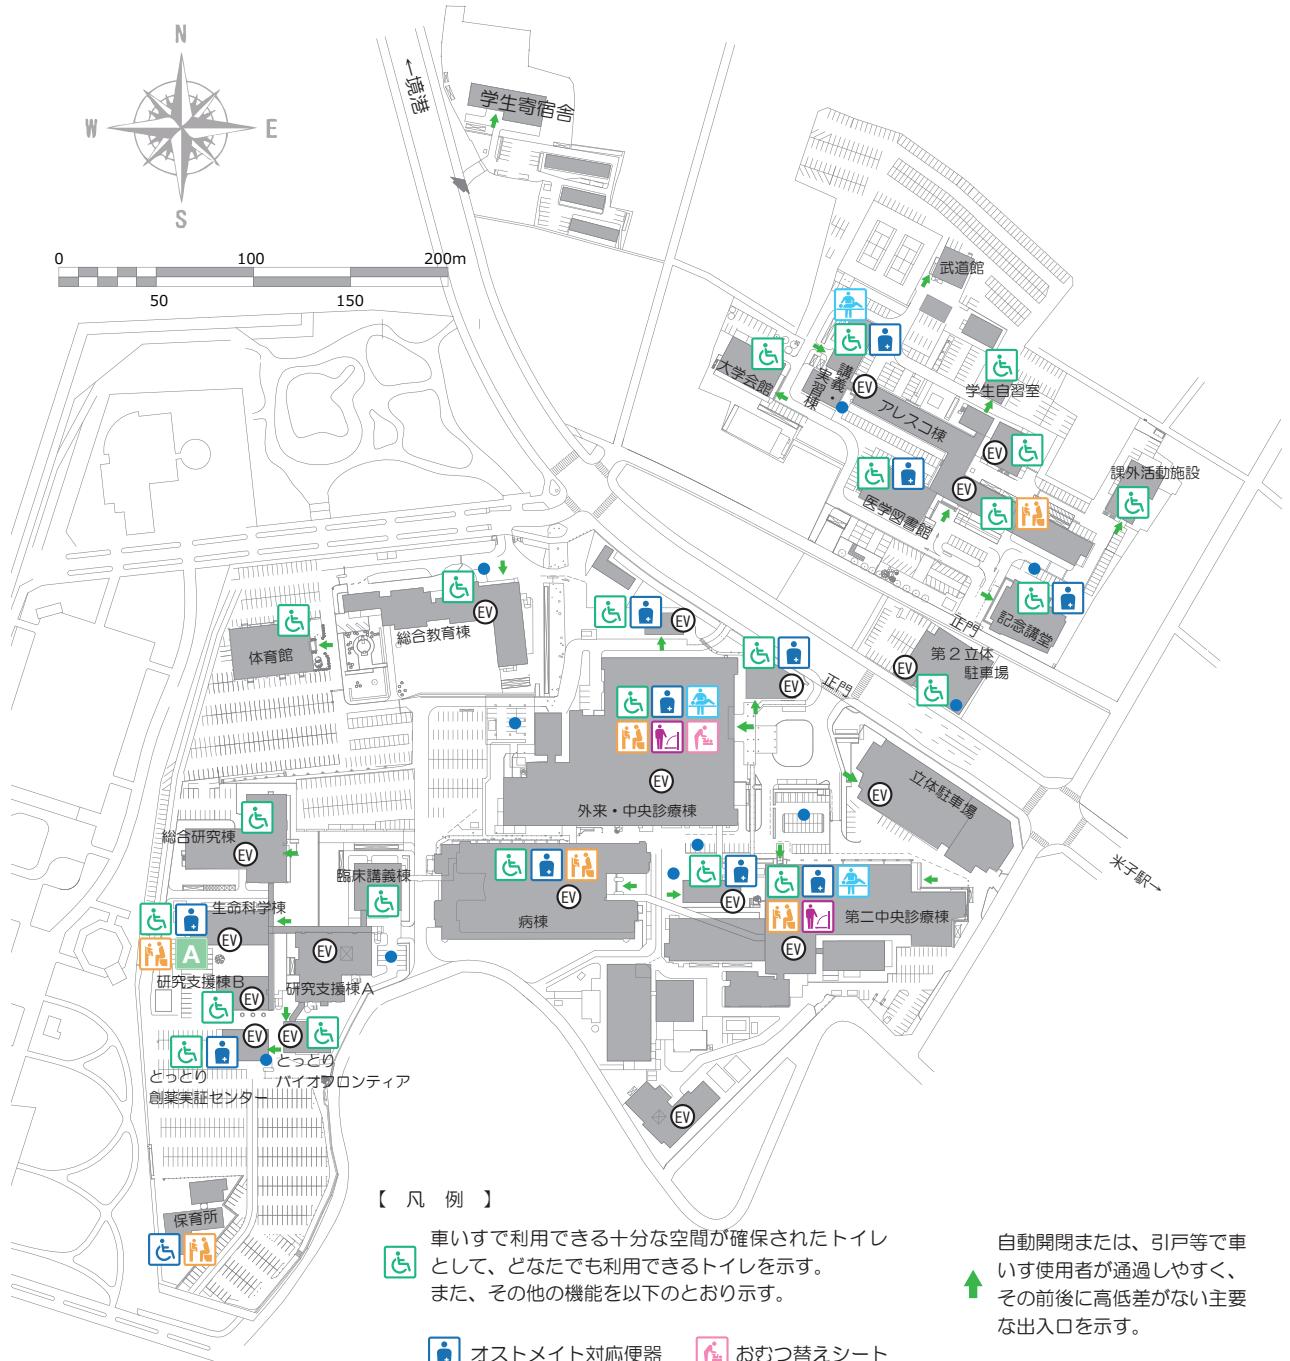

## 鳥取地区

車いすで利用できる十分な空間が確保されたトイレとして、どなたでも利用できるトイレを示す。また、その他の機能を以下のとおり示す。

オストメイト対応便器 おむつ替えシート

介助用ベッド ベビーチェア

フィットニングボード オールジェンダー

自動開閉または、引戸等で車いす使用者が通過しやすく、その前後に高低差がない主要な出入口を示す。

車いす使用者用駐車スペース

エレベーター

# 米子地区

【 凡 例 】

 車いすで利用できる十分な空間が確保されたトイレとして、どなたでも利用できるトイレを示す。また、その他の機能を以下のとおり示す。

 自動開閉または、引戸等で車いす使用者が通過しやすく、その前後に高低差がない主要な出入口を示す。

 オストメイト対応便器  おむつ替えシート

 介助用ベッド  ベビーチェア

 車いす使用者用駐車スペース

 フィッティングボード  オールジェンダー  エレベーター