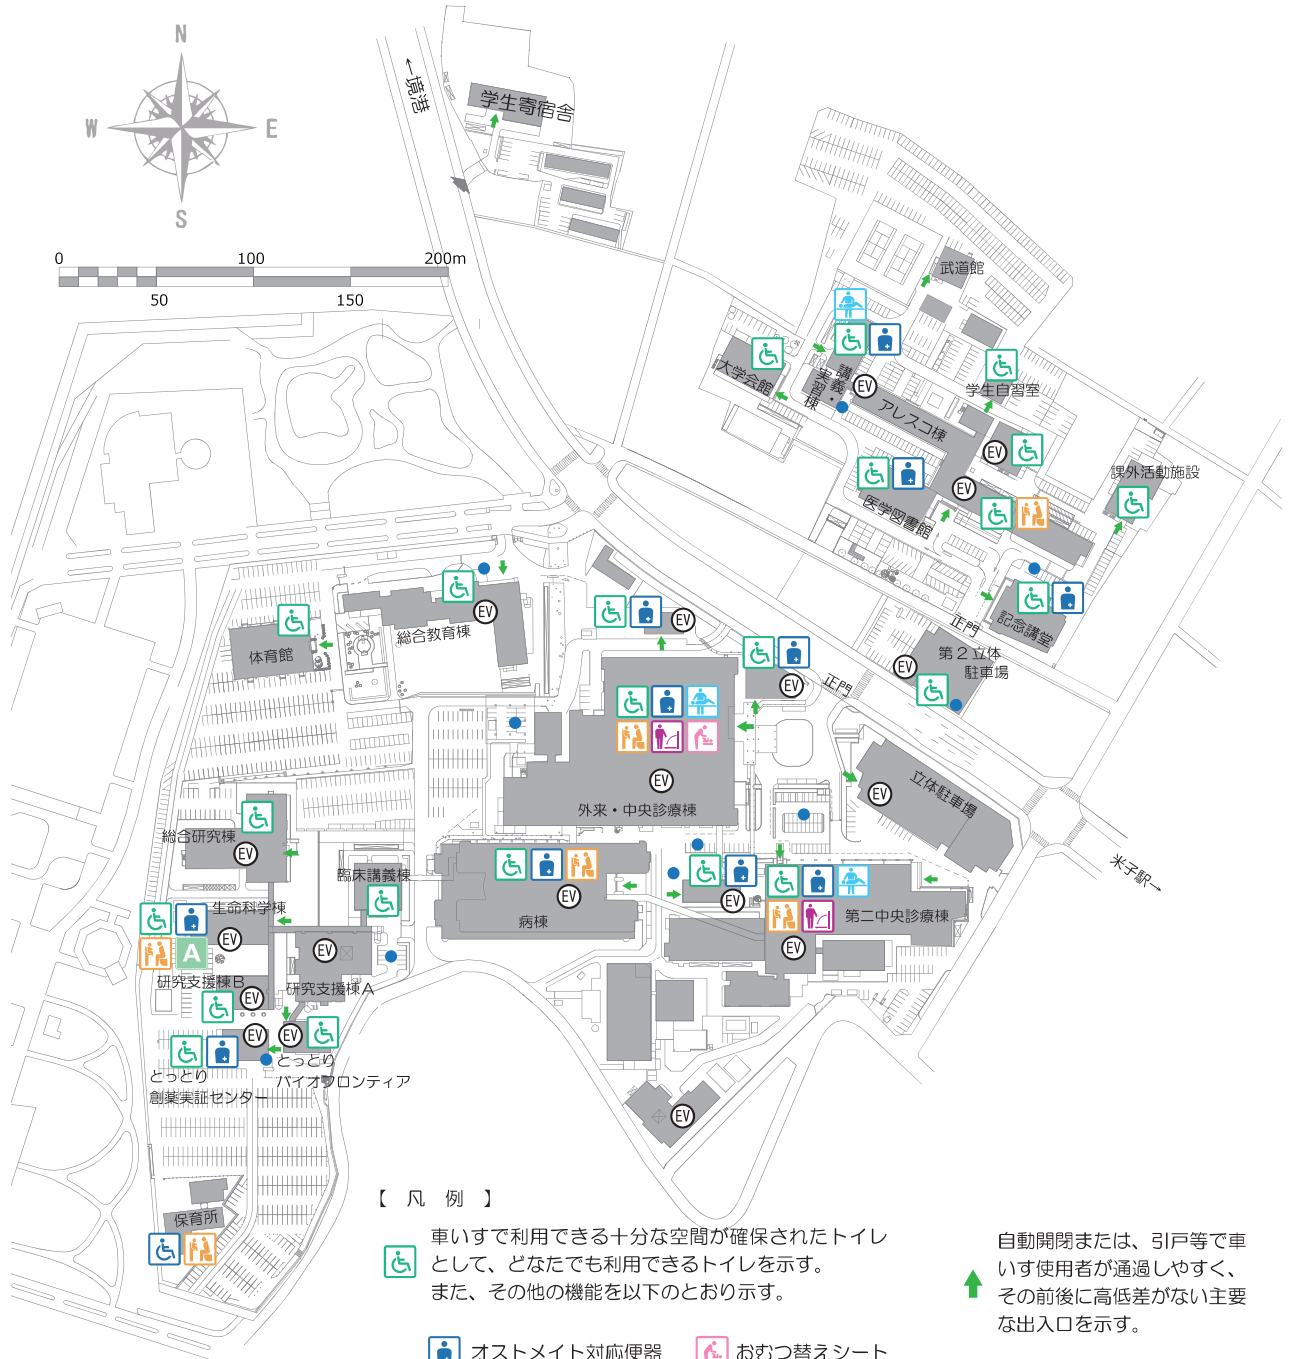

# ユニバーサルデザインマップ

## 鳥取地区

【 凡 例 】

- 
車いすで利用できる十分な空間が確保されたトイレとして、どなたでも利用できるトイレを示す。また、その他の機能を以下のとおり示す。
- 
自動開閉または、引戸等で車いす使用者が通過しやすく、その前後に高低差がない主要な出入口を示す。
- 
オストメイト対応便器
- 
おむつ替えシート
- 
介助用ベッド
- 
ベビーチェア
- 
エレベーター
- 
フィッティングボード
- 
オールジェンダー
- 
車いす使用者用駐車スペース

# 米子地区

【 凡 例 】

車いすで利用できる十分な空間が確保されたトイレとして、どなたでも利用できるトイレを示す。また、その他の機能を以下のとおり示す。

自動開閉または、引戸等で車いす使用者が通過しやすく、その前後に高低差がない主要な出入口を示す。

オストメイト対応便器 おむつ替えシート

介助用ベッド ベビーチェア

車いす使用者用駐車スペース

フィットティングボード オールジェンダー エレベーター