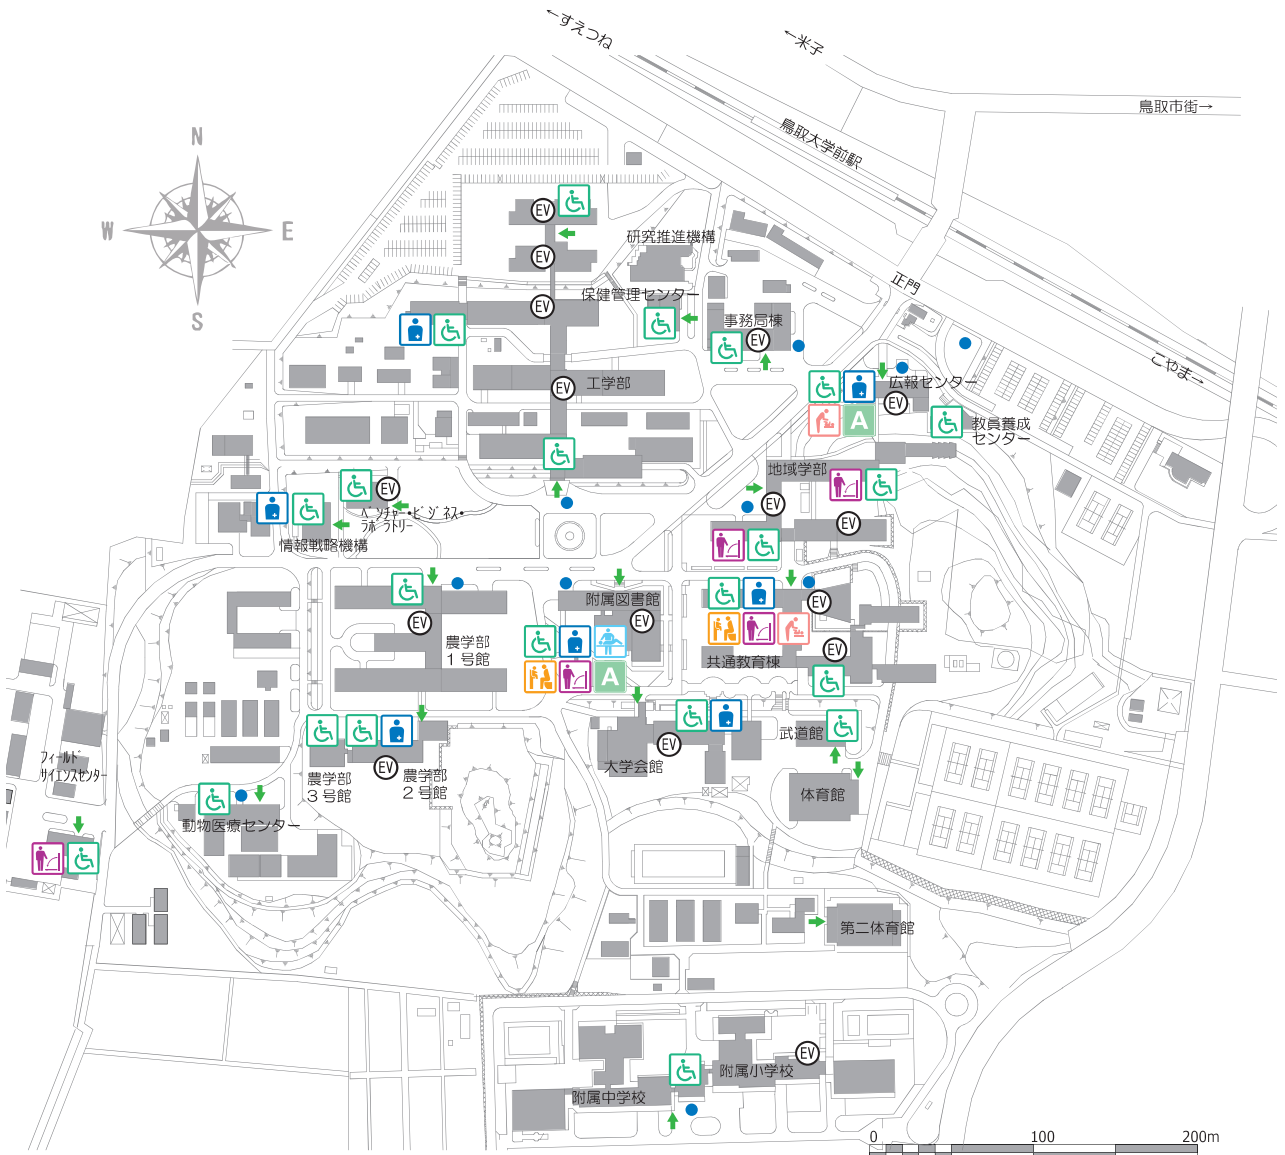

# ユニバーサルデザインマップ

## 鳥取地区

【 凡 例 】

- 
車いすで利用できる十分な空間が確保されたトイレとして、どなたでも利用できるトイレを示す。また、その他の機能を以下のとおり示す。
- 
自動開閉または、引戸等で車いす使用者が通過しやすく、その前後に高低差がない主要な出入口を示す。
- 
オストメイト対応便器
- 
おむつ替えシート
- 
介助用ベッド
- 
ベビーチェア
- 
エレベーター
- 
フィッティングボード
- 
オールジェンダー
- 
車いす使用者用駐車スペース

# 米子地区

【 凡 例 】

車いすで利用できる十分な空間が確保されたトイレとして、どなたでも利用できるトイレを示す。また、その他の機能を以下のとおり示す。

自動開閉または、引戸等で車いす使用者が通過しやすく、その前後に高低差がない主要な出入口を示す。

オストメイト対応便器 おむつ替えシート

介助用ベッド ベビーチェア

車いす使用者用駐車スペース

フィットティングボード オールジェンダー エレベーター