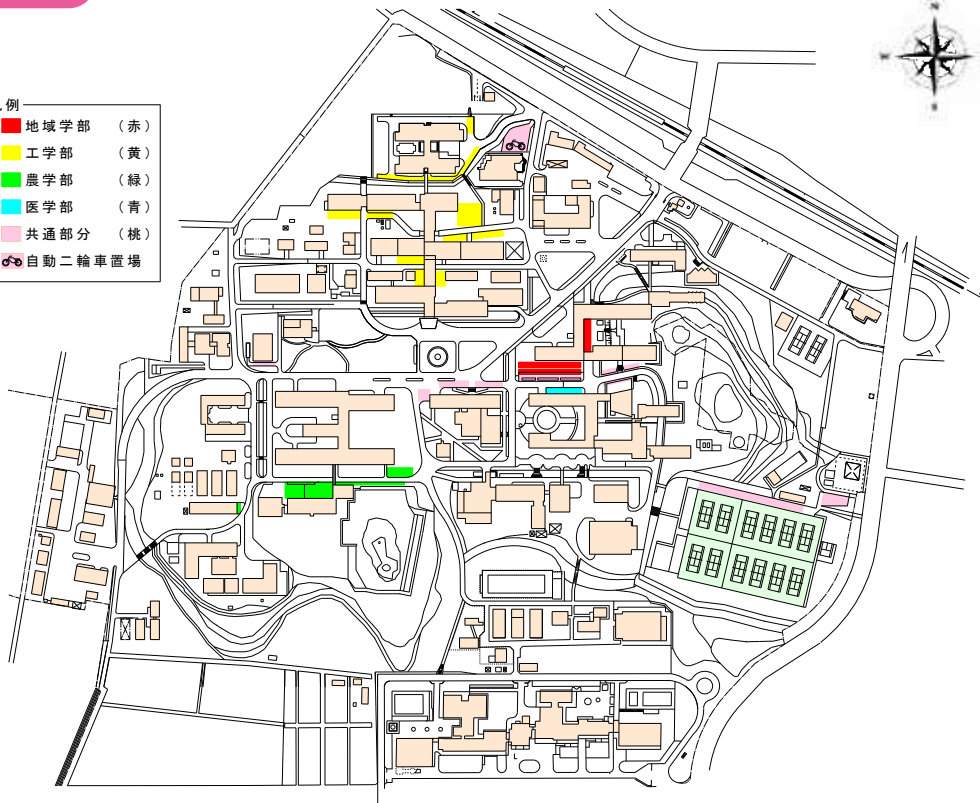

学部別駐輪場配置図

鳥取地区

- 凡例
- 地域学部 (赤)
 - 工学部 (黄)
 - 農学部 (緑)
 - 医学部 (青)
 - 共通部分 (桃)
 - 自動二輪車置場

米子地区

- 凡例
- 医学部 (青)