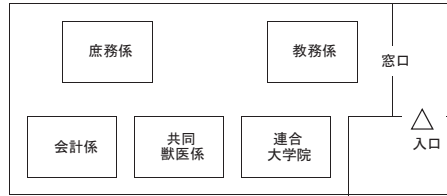

共通教育棟 1 階

共通教育棟 2 階

各学部事務室及び掲示板配置図

授業（専門科目）、休学、復学、退学に関する願い出は所属学部の教務係へ

部 署	担当係	担 当 内 容	連絡先	地図 番号
地域学部	教務係	地域学部における教務全般	0857-31-5077	⑧
工学部	教務係	工学部における教務全般	0857-31-5186	⑨
農学部	教務係	農学部における教務全般	0857-31-5342	⑩
国際乾燥地研究教育機構事務室 (農学部教務係内)		大学院持続性社会創生科学研究科国際乾燥地科学専攻における教務全般	0857-31-5342	
米子地区事務部学務課	教務係	授業、履修	0859-38-7098	⑪
	学生係	学生生活、奨学金、授業料免除、就職支援	0859-38-7100	
	教育企画係	証明書の発行	0859-38-7096	

農学部

農学部1号館1階

農学部事務室配置図

医学部

総合教育棟1階

医学部事務室配置図

大学会館平面図

鳥取地区