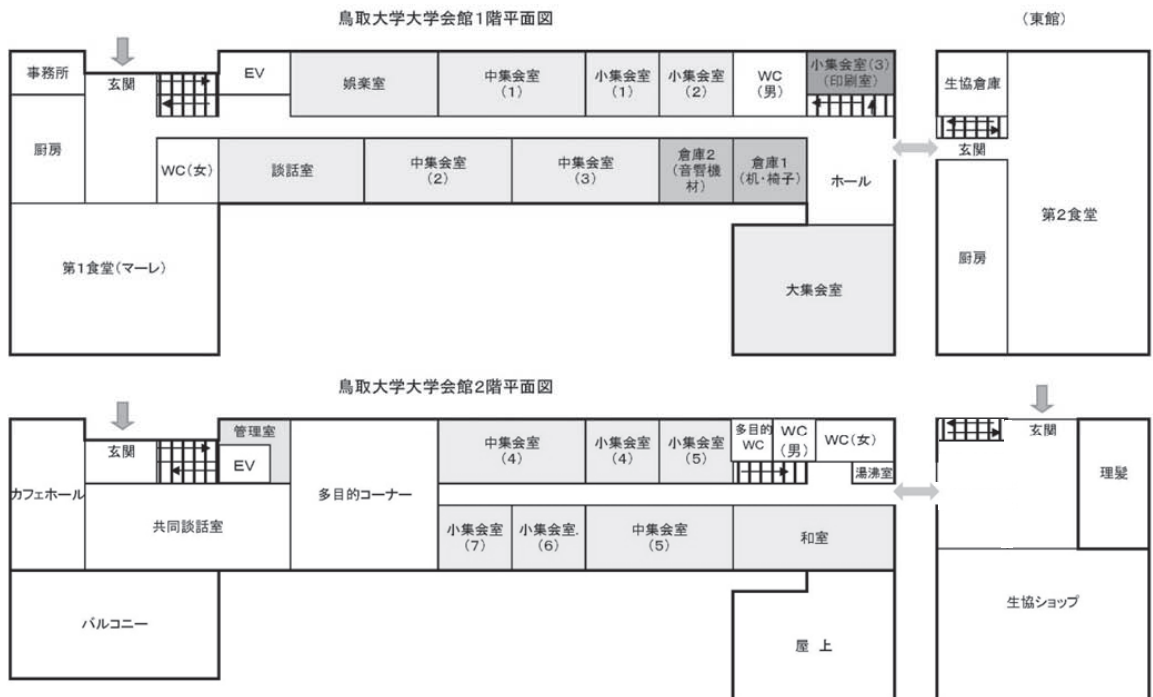

共通教育棟 1 階

共通教育棟 2 階

各学部事務室及び掲示板配置図

授業（専門科目）、休学、復学、退学に関する願い出は所属学部の教務係へ

部 署	担当係	担 当 内 容	連絡先	地図 番号
地域学部	教務係	地域学部における教務全般	0857-31-5077	⑧
工学部	教務係	工学部における教務全般	0857-31-5186	⑨
農学部	教務係	農学部における教務全般	0857-31-5342	⑩
国際乾燥地研究教育機構事務室 (農学部教務係内)		大学院持続性社会創生科学研究科国際乾燥地科学専攻における教務全般	0857-31-5342	
米子地区事務部学務課	教務係	授業、履修	0859-38-7098	⑪
	学生係	学生生活、奨学金、授業料免除、就職支援	0859-38-7100	
	教育企画係	証明書の発行	0859-38-7096	

農学部

農学部1号館1階

農学部事務室配置図

医学部

総合教育棟1階

医学部事務室配置図

大学会館平面図

鳥取地区

米子地区