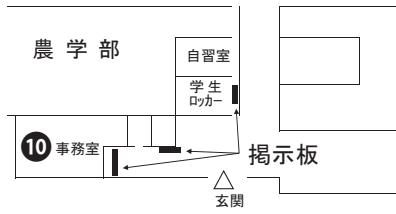

共通教育棟 1 階

共通教育棟 2 階

各学部事務室及び掲示板配置図

授業（専門科目）、休学、復学、退学に関する願い出は所属学部の教務係へ

部 署	担当係	担 当 内 容	連絡先	地図 番号
地域学部	教務係	地域学部における教務全般	0857-31-5077	⑧
工学部	教務係	工学部における教務全般	0857-31-5186	⑨
農学部	教務係	農学部における教務全般	0857-31-5342	⑩
国際乾燥地研究教育機構事務室 (農学部教務係内)		大学院持続性社会創生科学研究科国際乾燥地科学専攻における教務全般	0857-31-5342	
米子地区事務部学務課	教務係	授業、履修	0859-38-7098	⑪
	学生係	学生生活、奨学金、授業料免除、就職支援	0859-38-7100	
	教育企画係	証明書の発行	0859-38-7096	

農学部

農学部1号館1階

農学部事務室配置図

医学部

総合教育棟1階

医学部事務室配置図

大学会館平面図

鳥取地区