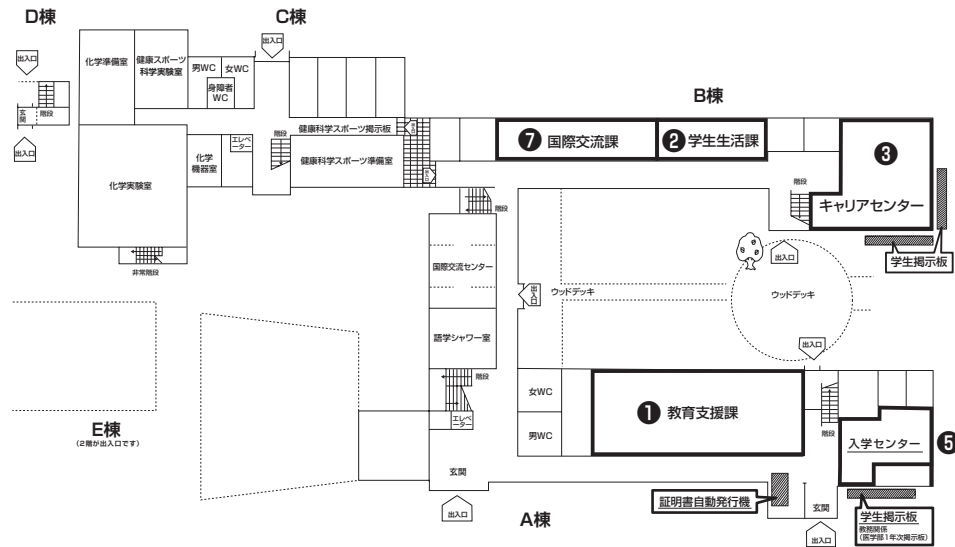

付 録

共通教育棟の配置図

部 署	担当係	担 当 内 容	連絡先	地図番号
教育支援課	教務支援係	学務支援システム, 必携パソコン, 学生証, 各種証明書	0857-31-6772	①
	教務企画係	全学共通科目, TOEIC - IP, 医学部1年次学生	0857-31-5054	
	教職教育係	教員免許, 教育実習, 介護等体験, 学生教育ボランティア	0857-31-5537	
学生生活課	学生支援係	サークル活動, 学寮, 家庭教師の登録, 大学会館・課外活動施設の使用予約	0857-31-5058	②
	奨学係	奨学金, 授業料減免等の経済支援	0857-31-6776	
キャリアセンター		就職に関する相談, 就職ガイダンスの実施, 企業説明会の開催, インターンシップに関する相談	0857-31-5456	③
学生支援センター		なんでも相談, 障がい学生支援	0857-31-5794	④
入学センター		入学前教育, オープンキャンパス, 大学案内, 入試広報	0857-31-5554	⑤
入試課		入試に関する個人成績の開示, 入試に関する相談	0857-31-5061	⑥
国際交流課	学生交流係	交換留学・トビタテ! 留学JAPAN, 外国人留学生, 国際交流会館, 留学生日本語予備教育	0857-31-5056	⑦
	国際戦略推進室	海外留学プログラム (海外実践教育プログラム, Global Gateway Program), 国内英語研修, 海外安全教育	0857-31-5052	

共通教育棟 1 階