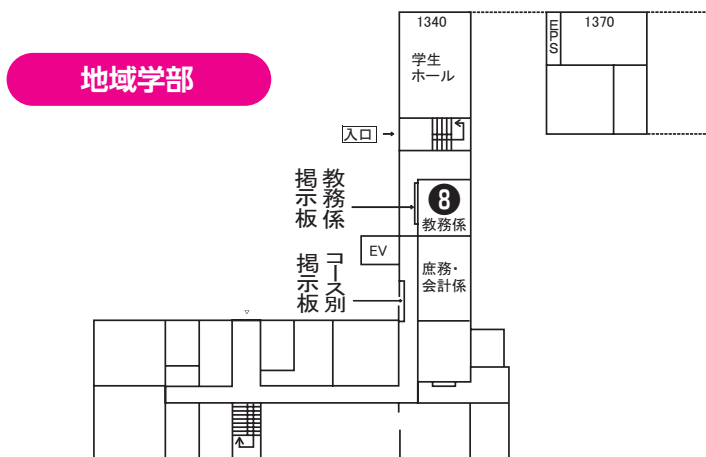

共通教育棟 1 階

共通教育棟 2 階

各学部事務室及び掲示板配置図

授業（専門科目）、休学、復学、退学に関する願い出は所属学部の教務係へ

部 署	担当係	担 当 内 容	連絡先	地図 番号
地域学部	教務係	地域学部における教務全般	0857-31-5077	⑧
工学部	教務係	工学部における教務全般	0857-31-5186	⑨
農学部	教務係	農学部における教務全般	0857-31-5342	⑩
国際乾燥地研究教育機構事務室 (農学部教務係内)		大学院持続性社会創生科学研究科国際乾燥地科学専攻における教務全般	0857-31-5342	
米子地区事務部学務課	教務係	授業、履修	0859-38-7098	⑪
	学生係	学生生活、奨学金、授業料免除、就職支援	0859-38-7100	
	教育企画係	証明書の発行	0859-38-7096	

農学部

農学部1号館1階

農学部事務室配置図

医学部

総合教育棟1階

医学部事務室配置図

大学会館平面図

鳥取地区