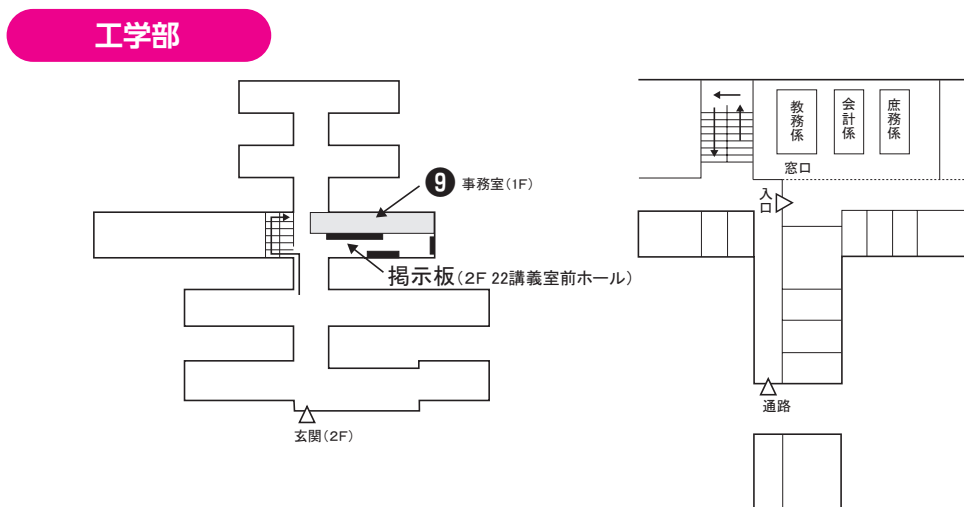

共通教育棟 1 階

共通教育棟 2 階

各学部事務室及び掲示板配置図

授業（専門科目）、休学、復学、退学に関する願い出は所属学部の教務係へ

部 署	担当係	担 当 内 容	連絡先	地図 番号
地域学部	教務係	地域学部における教務全般	0857-31-5077	⑧
工学部	教務係	工学部における教務全般	0857-31-5186	⑨
農学部	教務係	農学部における教務全般	0857-31-5342	⑩
国際乾燥地研究教育機構事務室 (農学部教務係内)		大学院持続性社会創生科学研究科国際乾燥地科学専攻における教務全般	0857-31-5342	
米子地区事務部学務課	教務係	授業、履修	0859-38-7098	⑪
	学生係	学生生活、奨学金、授業料免除、就職支援	0859-38-7100	
	教育企画係	証明書の発行	0859-38-7096	

農学部

農学部1号館1階

農学部事務室配置図

医学部

総合教育棟1階

医学部事務室配置図

大学会館平面図

鳥取地区