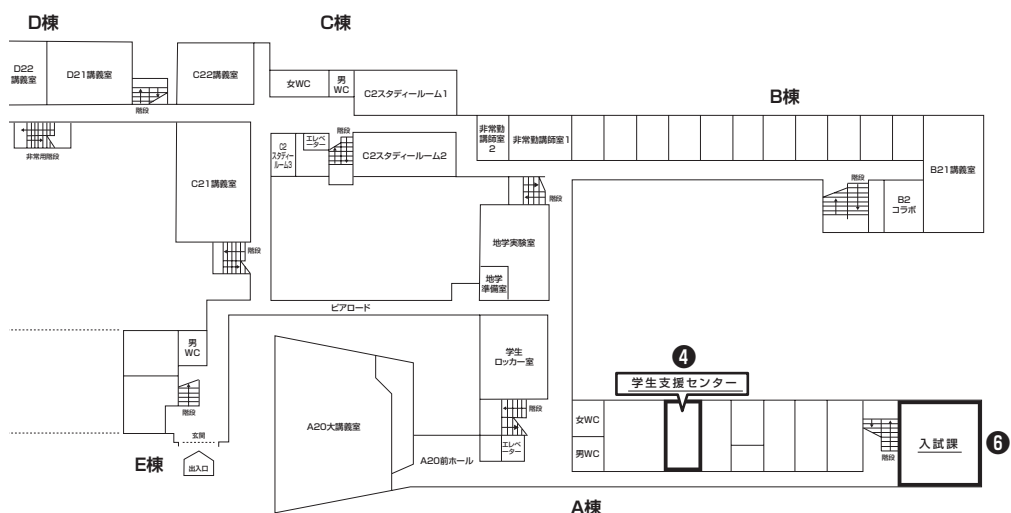

付 録

共通教育棟の配置図

部 署	担当係	担 当 内 容	連絡先	地図番号
教育支援課	教務支援係	学務支援システム, 必携パソコン, 学生証, 各種証明書	0857-31-6772	①
	教務企画係	全学共通科目, TOEIC - IP, 医学部1年次学生	0857-31-5054	
	教職教育係	教員免許, 教育実習, 介護等体験, 学生教育ボランティア	0857-31-5537	
学生生活課	学生支援係	サークル活動, 学寮, 家庭教師の登録, 大学会館・課外活動施設の使用予約	0857-31-5058	②
	奨学係	奨学金, 授業料減免等の経済支援	0857-31-6776	
キャリアセンター		就職に関する相談, 就職ガイダンスの実施, 企業説明会の開催, インターンシップに関する相談	0857-31-5456	③
学生支援センター		なんでも相談, 障がい学生支援	0857-31-5794	④
入学センター		入学前教育, オープンキャンパス, 大学案内, 入試広報	0857-31-5554	⑤
入試課		入試に関する個人成績の開示, 入試に関する相談	0857-31-5061	⑥
国際交流課	学生交流係	交換留学・トビタテ! 留学JAPAN, 外国人留学生, 国際交流会館, 留学生日本語予備教育	0857-31-5056	⑦
	国際戦略推進室	海外留学プログラム (海外実践教育プログラム, Global Gateway Program), 国内英語研修, 海外安全教育	0857-31-5052	

共通教育棟 1 階

共通教育棟 2 階

各学部事務室及び掲示板配置図

授業（専門科目）、休学、復学、退学に関する願い出は所属学部の教務係へ

部 署	担当係	担 当 内 容	連絡先	地図 番号
地域学部	教務係	地域学部における教務全般	0857-31-5077	⑧
工学部	教務係	工学部における教務全般	0857-31-5186	⑨
農学部	教務係	農学部における教務全般	0857-31-5342	⑩
国際乾燥地研究教育機構事務室 (農学部教務係内)		大学院持続性社会創生科学研究科国際乾燥地科学専攻における教務全般	0857-31-5342	
米子地区事務部学務課	教務係	授業、履修	0859-38-7098	⑪
	学生係	学生生活、奨学金、授業料免除、就職支援	0859-38-7100	
	教育企画係	証明書の発行	0859-38-7096	

農学部

農学部1号館1階

農学部事務室配置図

医学部

総合教育棟1階

医学部事務室配置図

大学会館平面図

鳥取地区