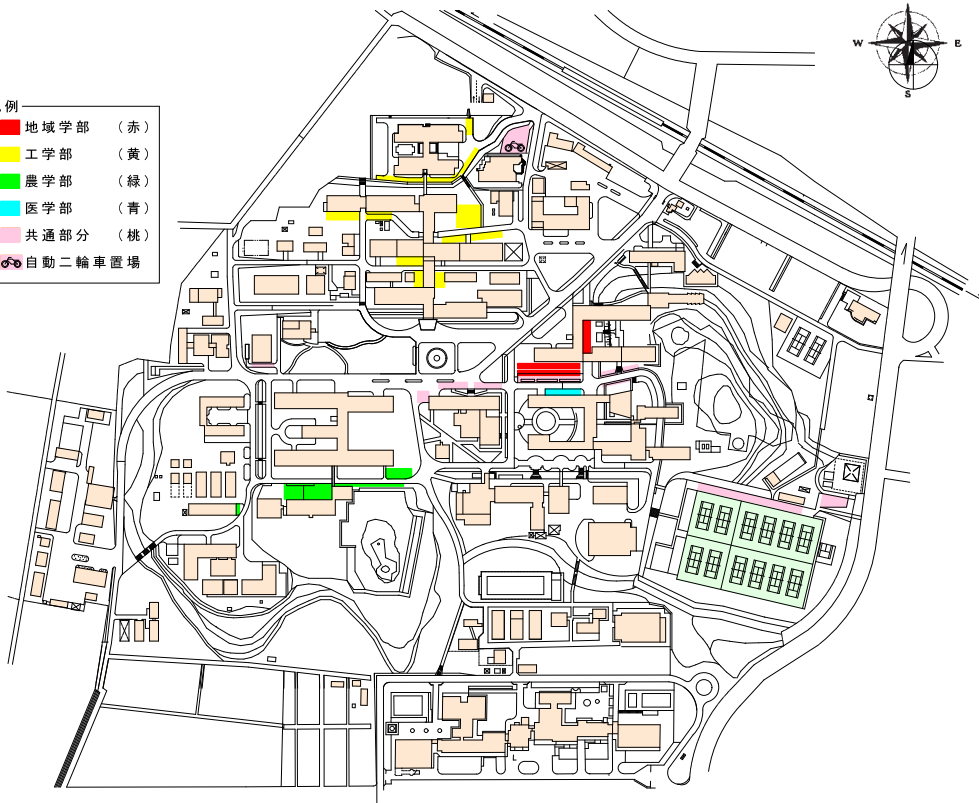

# 学部別駐輪場配置図

## 鳥取地区

- 凡例
- 地域学部 (赤)
  - 工学部 (黄)
  - 農学部 (緑)
  - 医学部 (青)
  - 共通部分 (桃)
  - 🚲 自動二輪車置場

## 米子地区

- 凡例
- 医学部 (青)