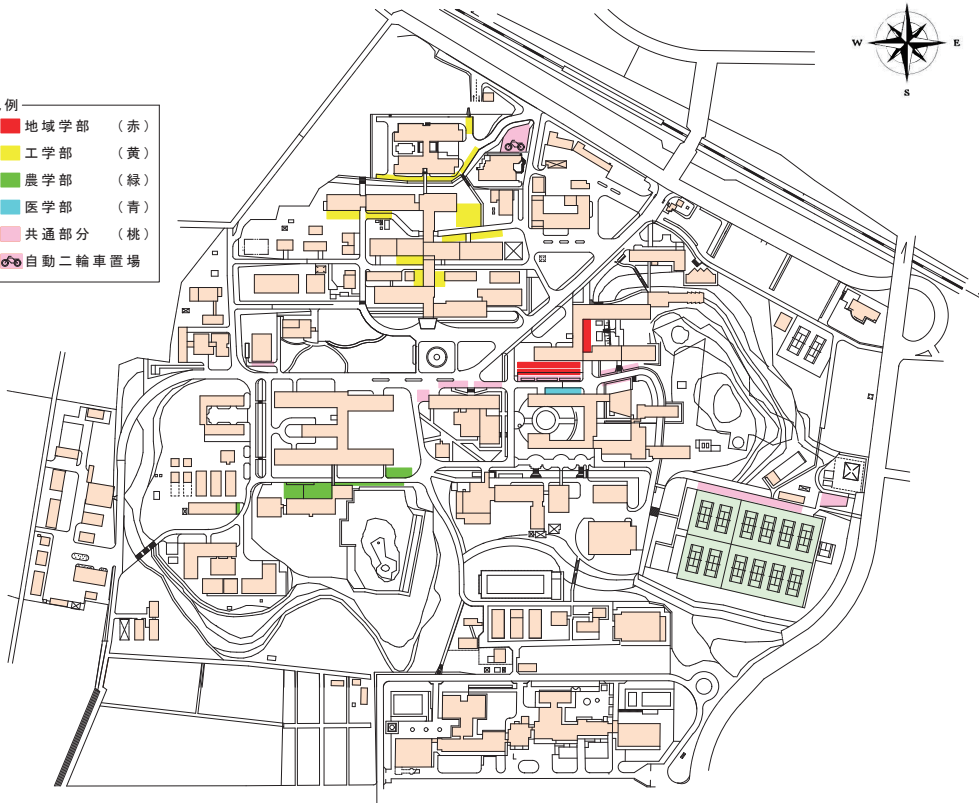

学部別駐輪場配置図

鳥取地区

- 凡例
- 地域学部 (赤)
 - 工学部 (黄)
 - 農学部 (緑)
 - 医学部 (青)
 - 共通部分 (桃)
 - 自動二輪車置場

米子地区

- 凡例
- 医学部 (青)