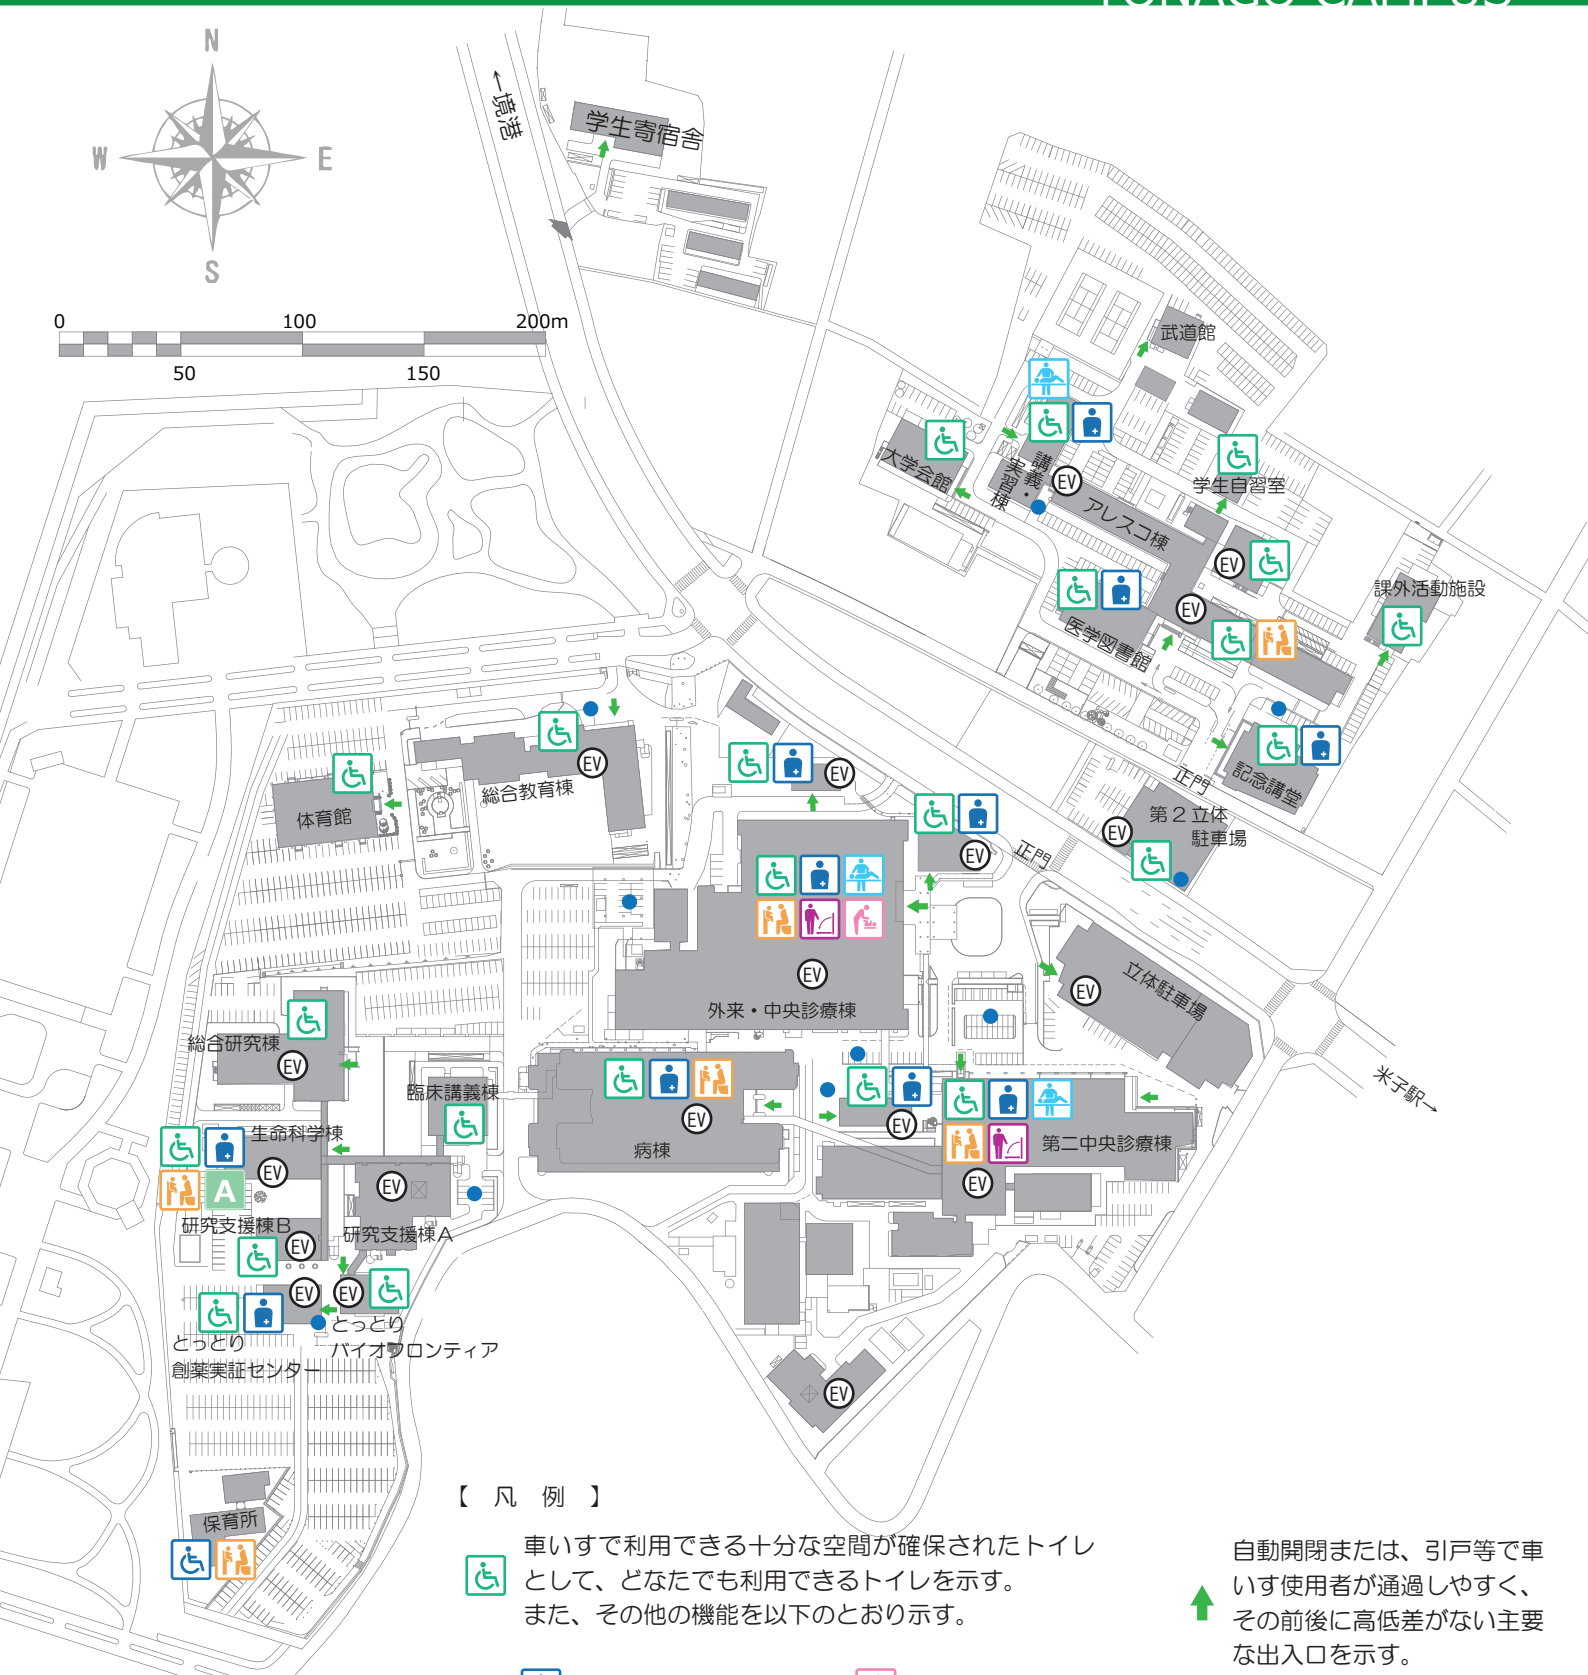

鳥取大学

Universal Design Map

TOTTORI UNIVERSITY YONAGO CAMPUS

【 凡 例 】

車いすで利用できる十分な空間が確保されたトイレとして、どなたでも利用できるトイレを示す。また、その他の機能を以下のとおり示す。

自動開閉または、引戸等で車いす使用者が通過しやすく、その前後に高低差がない主要な出入口を示す。

オストメイト対応便器

おむつ替えシート

介助用ベッド

ベビーチェア

フィッティングボード

オールジェンダー

エレベーター

車いす使用者用駐車スペース