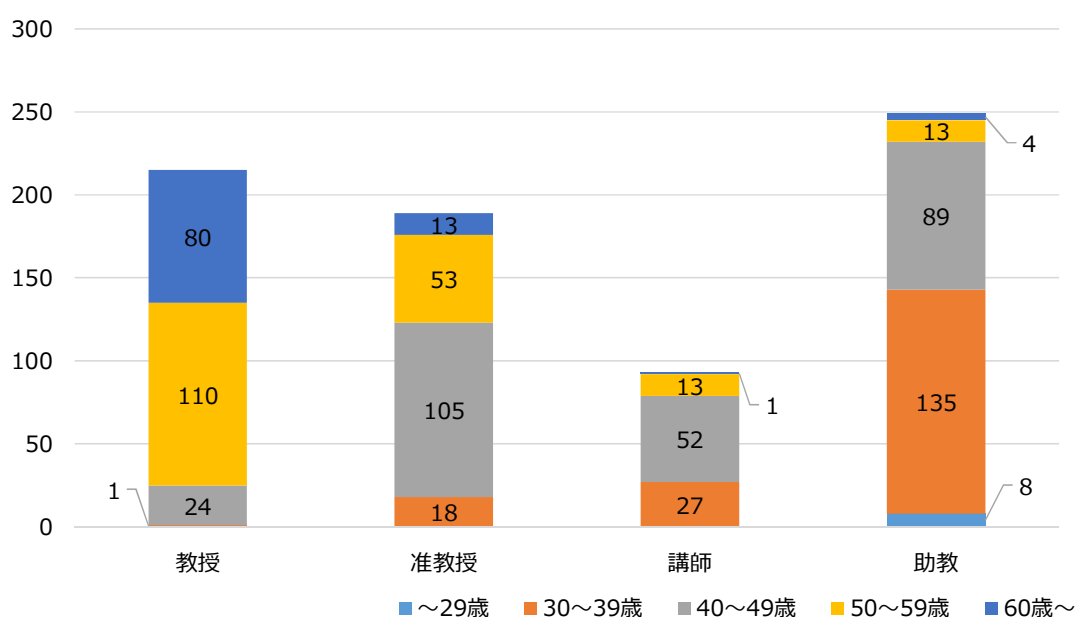

令和元年度 教員の年齢構成等(2019年5月1日現在)

(単位：人)

年齢階層	教授			准教授			講師			助教			総計		
	男	女	計	男	女	計	男	女	計	男	女	計	男	女	計
～29歳										4	4	8	4	4	8
30～39歳	1		1	14	4	18	21	6	27	106	29	135	142	39	181
40～49歳	22	2	24	90	15	105	37	15	52	63	26	89	212	58	270
50～59歳	98	12	110	43	10	53	8	5	13	4	9	13	153	36	189
60歳～	75	5	80	8	5	13	1		1	2	2	4	86	12	98
総計	196	19	215	155	34	189	67	26	93	179	70	249	597	149	746

※ 文部科学省「令和元年度 学校基本調査」(基準日：2019年5月1日)に基づき作成。ただし、同調査における「副学長」は、教授に含めて計上。

【教員の年齢階層別の構成】

【職名別・年齢階層別教員数】

【年齢別・男女別教員数】