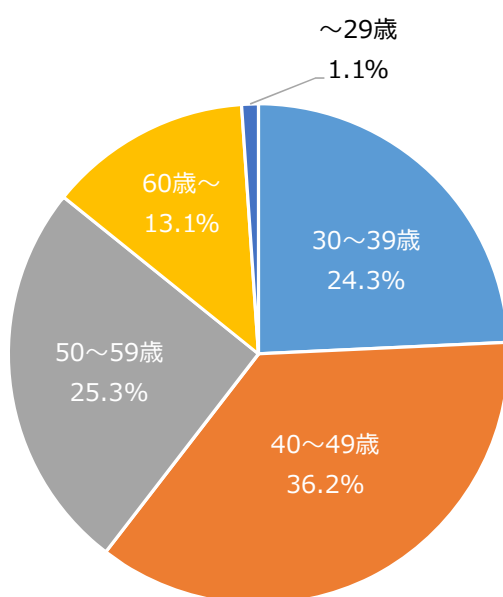

令和元年度 教員の年齢構成等(2019年5月1日現在)

(単位：人)

年齢階層	教授			准教授			講師			助教			総計		
	男	女	計	男	女	計	男	女	計	男	女	計	男	女	計
～29歳										4	4	8	4	4	8
30～39歳	1		1	14	4	18	21	6	27	106	29	135	142	39	181
40～49歳	22	2	24	90	15	105	37	15	52	63	26	89	212	58	270
50～59歳	98	12	110	43	10	53	8	5	13	4	9	13	153	36	189
60歳～	75	5	80	8	5	13	1		1	2	2	4	86	12	98
総計	196	19	215	155	34	189	67	26	93	179	70	249	597	149	746

※ 文部科学省「令和元年度 学校基本調査」(基準日：2019年5月1日)に基づき作成。ただし、同調査における「副学長」は、教授に含めて計上。

【教員の年齢階層別の構成】

【職名別・年齢階層別教員数】

【年齢別・男女別教員数】