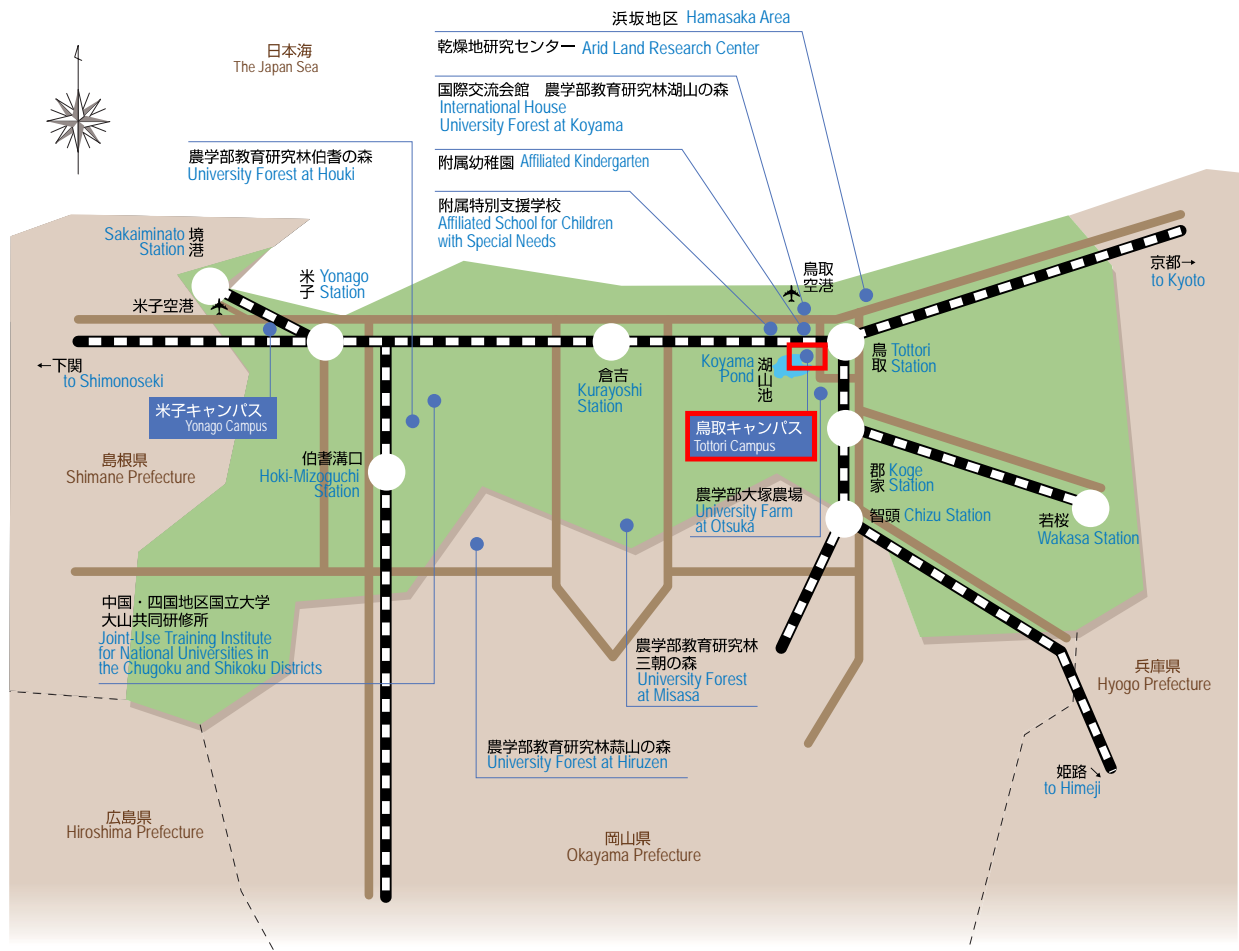

鳥取大学鳥取キャンパス

岐阜大学

**岐阜大学 ⇔ 鳥取大学鳥取キャンパス**

- ・岐阜大学前バス停 — JR岐阜駅 : バス(25分)
- ・JR岐阜駅 — JR名古屋駅 : JR(20分)
- ・JR名古屋駅 — JR姫路駅 : 新幹線(1時間25分)

# 鳥取大学位置図 Location of University

## 交通アクセス

#### 浜坂地区 Hamasaka Area