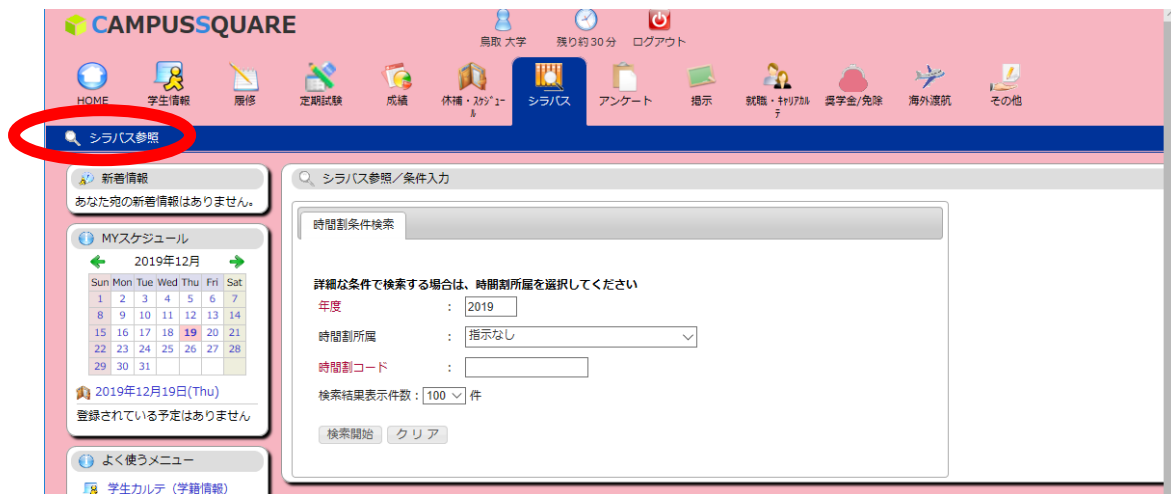

- ・「シラバス」タブの「シラバス参照」をクリックします。

- ・「年度」、「時間割コード」を入力し、「検索開始」をクリックします。
- 「時間割コード」が不明な場合は、「時間割所属」から、専門科目の場合は所属学部を選択し、全学共通科目の場合は「全学共通科目」を選択のうえ、科目名、担当教員名等で検索します。

時間割条件検索 ナンバリング検索

詳細な条件で検索する場合は、時間割所属を選択してください

年度 : 2019