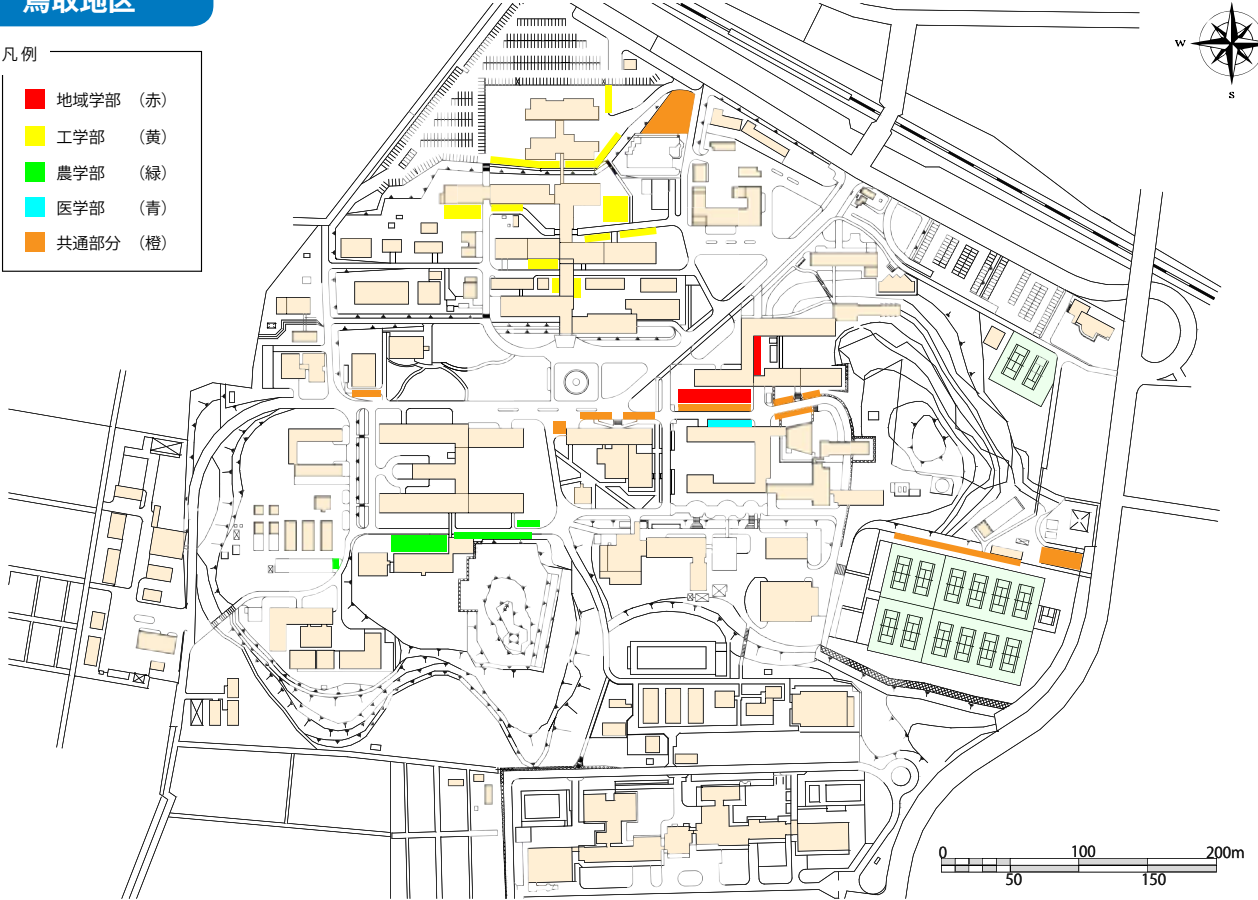

学部別駐輪場配置図

鳥取地区

凡例

- 地域学部 (赤)
- 工学部 (黄)
- 農学部 (緑)
- 医学部 (青)
- 共通部分 (橙)

学部別駐輪場配置図 (三浦団地)

米子地区

凡例

- 医学部 (青)