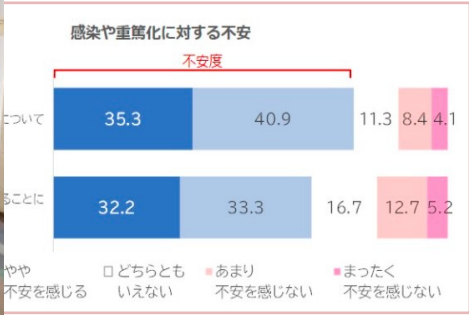

サーベイリサーチセンター

企業説明会を3/24（金）に行います！

～ フィールドリサーチのリーディングカンパニー ～

【 企業説明会概要 】

私たちは創業49年目の

「総合調査会社」です。

事業領域は、日本で唯一の3分野制を持ちます。

① 国や自治体の政策に寄与する