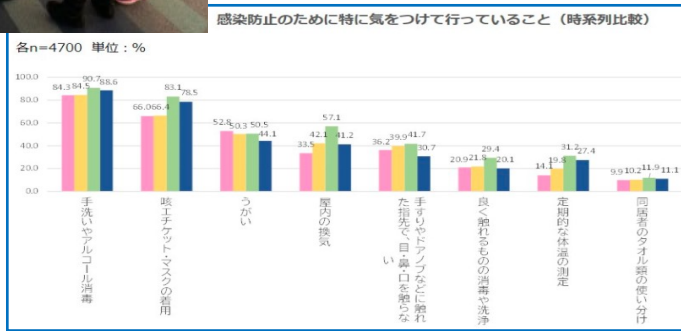

サーベイリサーチセンター

企業説明会を3/24（金）に行います！

～ フィールドリサーチのリーディングカンパニー ～

【 企業説明会概要 】

私たちは創業49年目の

「総合調査会社」です。

事業領域は、日本で唯一の3分野制を持ちます。

① 国や自治体の政策に寄与する