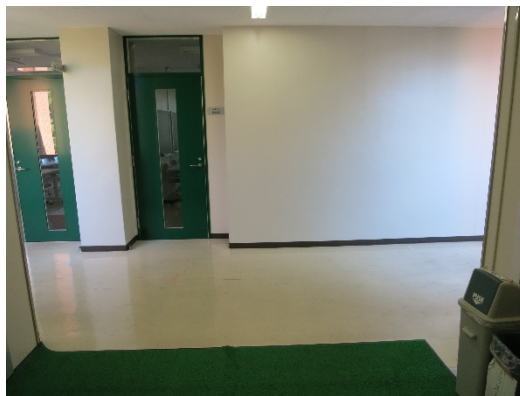

鳥取大学ダイバーシティキャンパス推進室への行き方

1：鳥取大学正門です。

2：正門を入れてまっすぐ進みます。

てくてく、てくてく・・・

3：まっすぐ進むと、左手側に地域学部棟が見えてきます。

4：地域学部棟の出入口（自動ドア）です。

5：地域学部棟の出入口（自動ドア）を入り右に曲がります。

てくてく、てくてく・・・

6：まっすぐ進むと右手側にエレベーターがあります。

4階行きボタン押して下さい。

7：4階に到着！
（エレベーターの扉オープン）

エレベーターを出て右側に進みます。

てくてく、てくてく・・・

8：歩くこと約15秒。

鳥取大学ダイバーシティキャンパス推進室
に到着です！