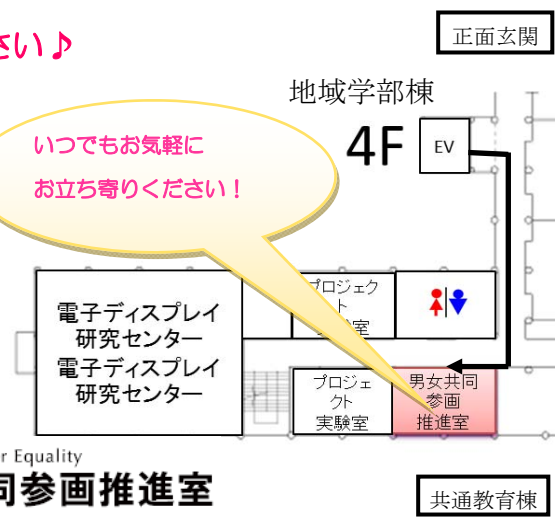

● お役立ち情報2 ライフプランセミナー(人生設計)開催！

ライフプランセミナー(人生設計)を開催します！講師にファイナンシャルプランナーをお招きし、「人生の資金設計」についてお話をさせていただきます。住宅資金、教育資金等今後必要となる資金を明確にし、将来のための蓄えと備えを考え、それに対するキャリアプランを明確にするための一助となることを目的としております。11月8日(水)に鳥取地区、11月中旬以降に米子地区にて開催する予定です。詳細が決まり次第、メールおよびHPにてお知らせいたします。ご期待ください！

ご希望・ご相談などなど下記までお寄せください♪

〒680-8550 鳥取市湖山町南4丁目101
男女共同参画推進室(地域学部棟4階)
* 地域学部棟事務室前のエレベーターをご利用ください。
TEL: 0857-31-5769または内線2166
FAX: 0857-31-5797
Email: danjyo@ml.adm.tottori-u.ac.jp
HP: <http://www.sankaku.tottori-u.ac.jp/>

室長：細井 由彦 理事

いつでもお気軽に
お立ち寄りください！

Pear Pair Tottori University Office for Gender Equality
鳥取大学 男女共同参画推進室