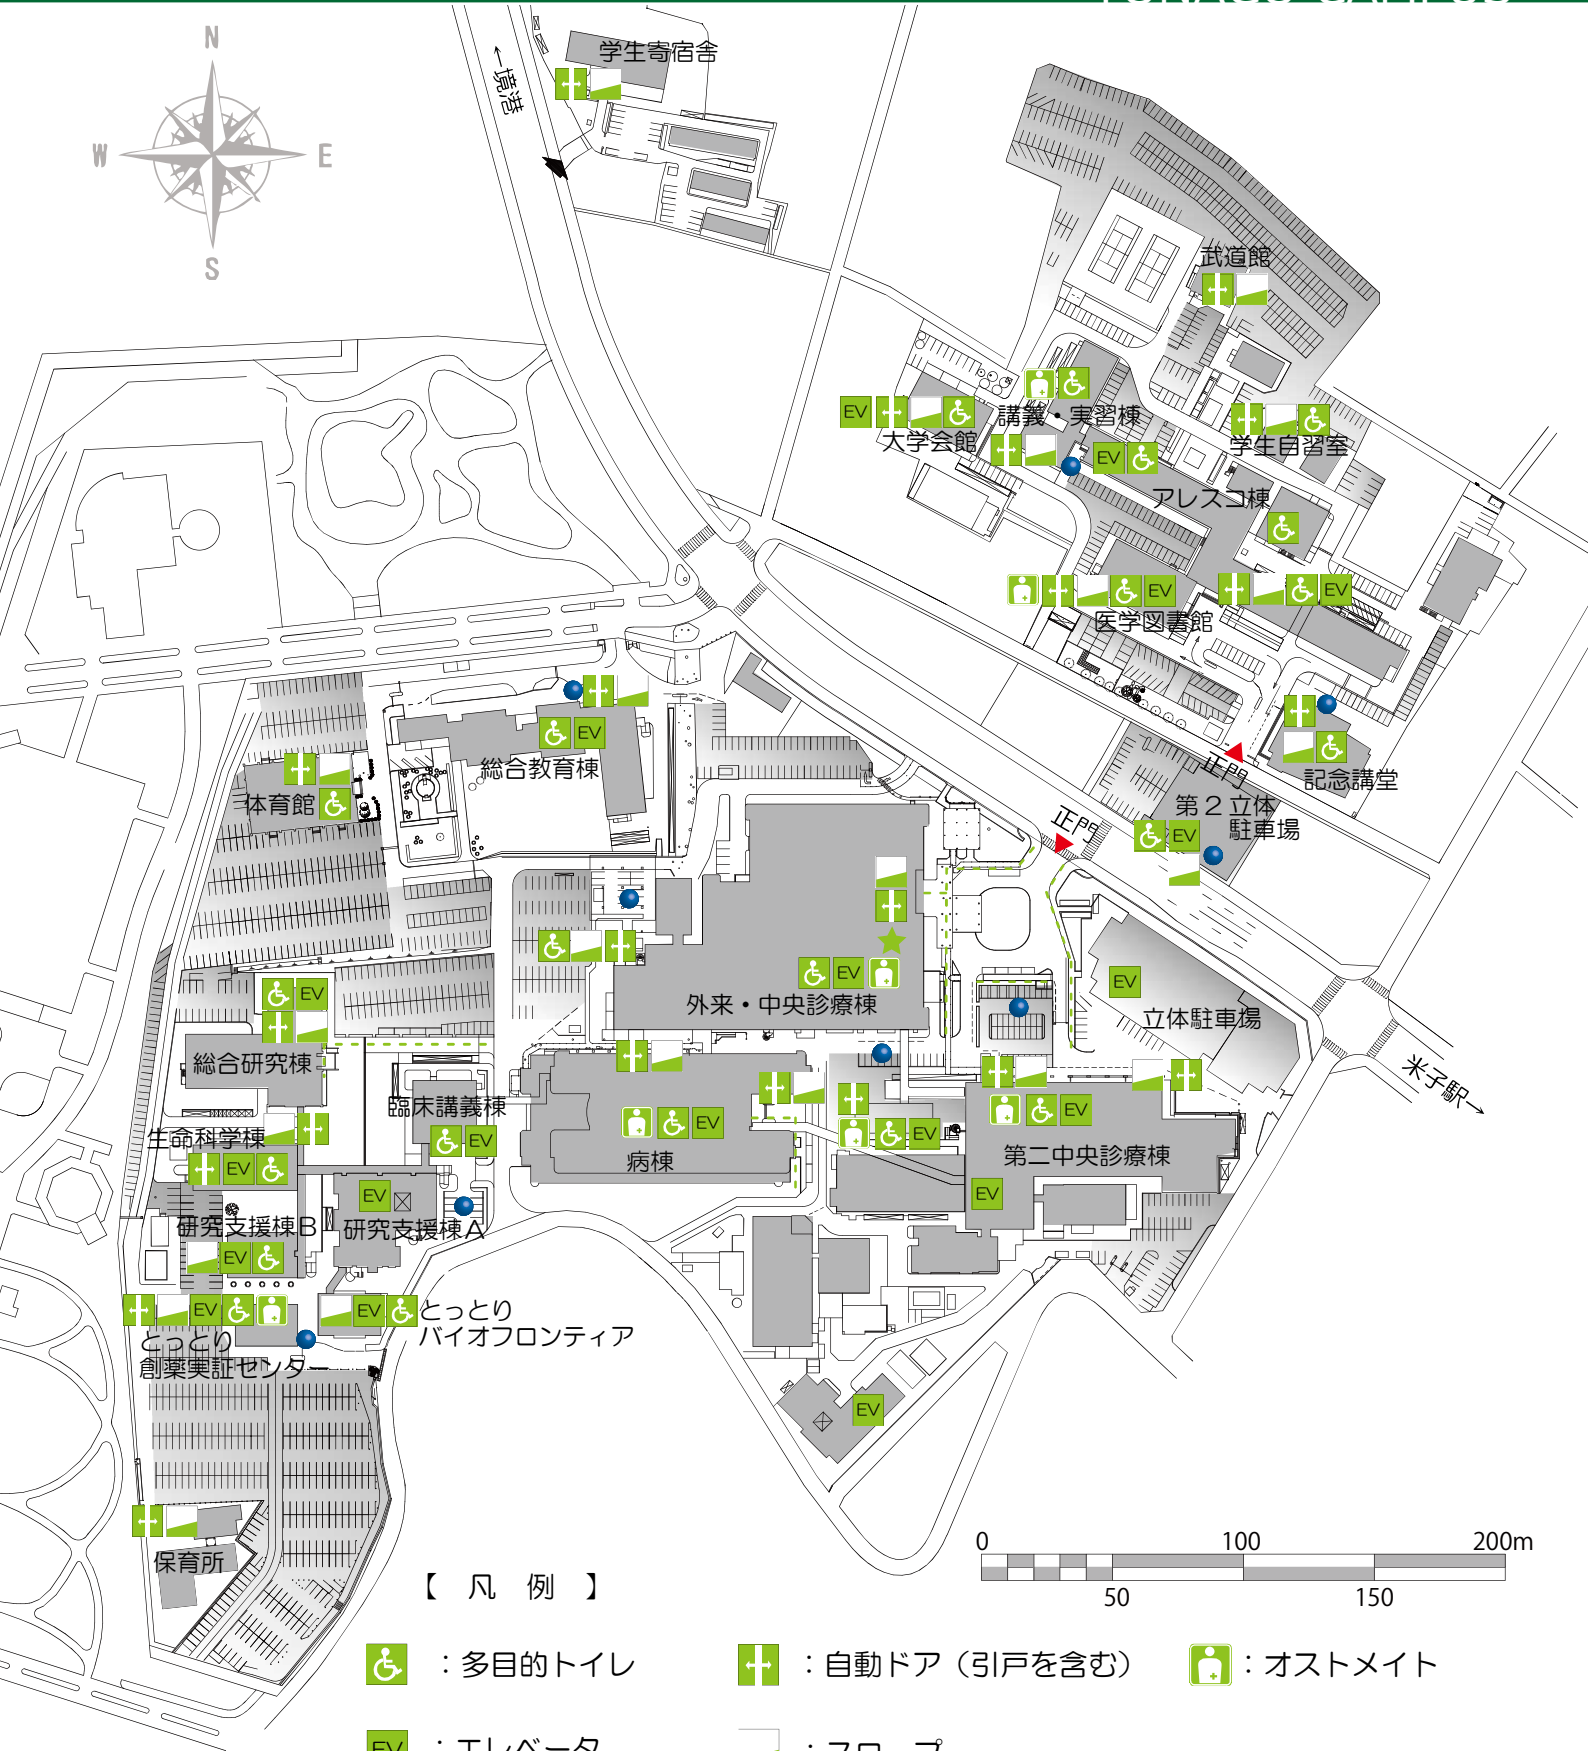

鳥取大学

Universal Design Map

TOTTORI UNIVERSITY YONAGO CAMPUS

【 凡 例 】

: 多目的トイレ

: 自動ドア (引戸を含む)

: オストメイト

: エレベータ

: スロープ

: 点字ブロック

: 音声誘導装置

: 身障者用駐車場